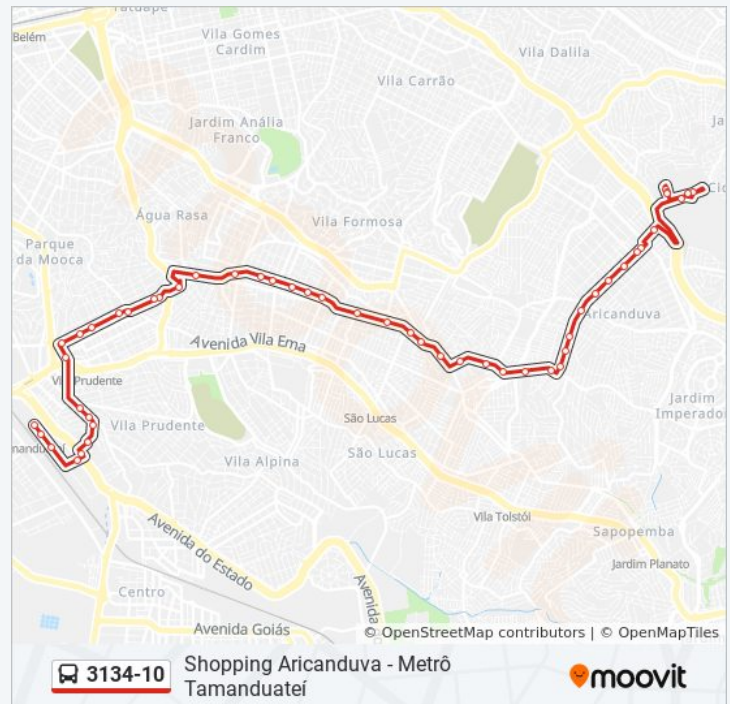

### Informações da linha de ônibus 3134-10

**Sentido:** Shop. Aricanduva

**Paradas:** 49

**Duração da viagem:** 62 min

**Resumo da linha:**

Av. Inconfidência Mineira, 524

Av. Inconfidência Mineira, 846

Av. Inconfidência Mineira, 1058