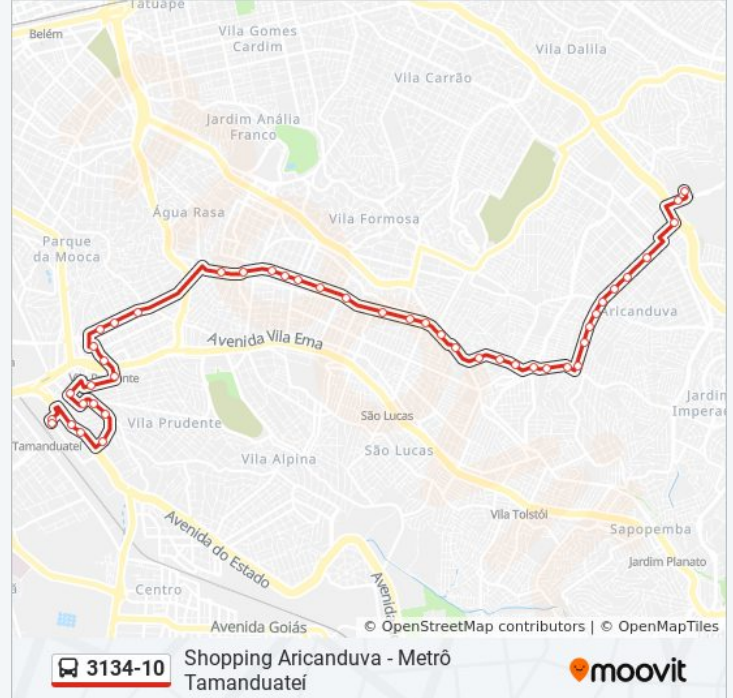

R. Ibitirama, 1106

R. Vila Prudente, 27

Avenida Doutor Francisco Mesquita 1013

R. Patriarca

R. Guamiranga

**Sentido: Shop. Aricanduva**

49 pontos

[VER OS HORÁRIOS DA LINHA](#)