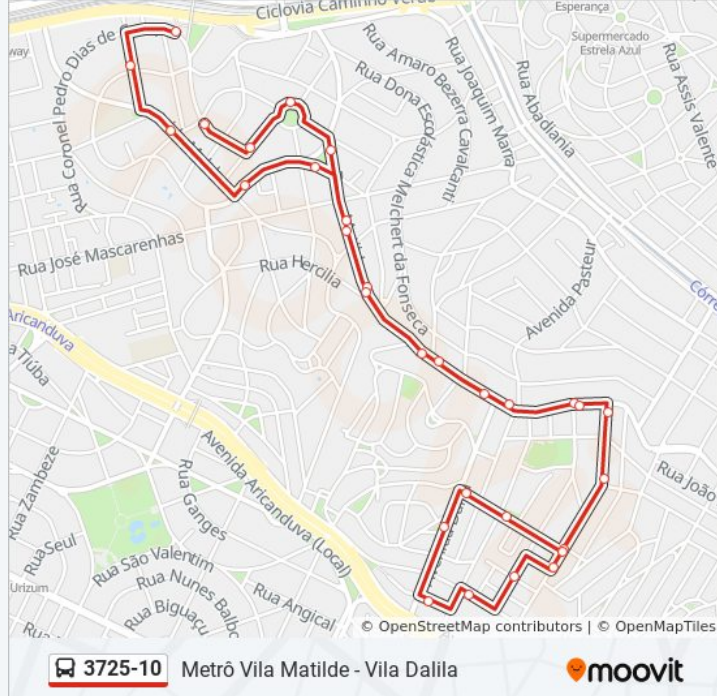

3725-10

Metrô Vila Matilde - Vila Dalila

Use O App

A linha de ônibus 3725-10 | (Metrô Vila Matilde - Vila Dalila) tem 1 itinerário.

(1) Vl. Dalila: 00:04 - 23:52

Use o aplicativo do Moovit para encontrar a estação de ônibus da linha 3725-10 mais perto de você e descubra quando chegará a próxima linha de ônibus 3725-10.

Sentido: Vl. Dalila

31 pontos

[VER OS HORÁRIOS DA LINHA](#)

R. Cel. Pedro Dias de Campos, 1183

R. Durval José de Barros, 222

Av. Melchert, 652

Av. Marcondes de Brito, 1174

Av. Marcondes de Brito, 1444

Informações da linha de ônibus 3725-10**Sentido:** Vl. Dalila**Paradas:** 31**Duração da viagem:** 30 min**Resumo da linha:**

Av. Waldemar Carlos Pereira, 811

Av. Waldemar Carlos Pereira, 583

Av. Waldemar Carlos Pereira, 309

R. Da. Matilde, 922

R. Da. Matilde, 893

R. Da. Matilde, 685

R. Da. Matilde, 435

Pça. D. Duarte Leopoldo, 141

R. Durvalina, 131

R. Gil de Oliveira, 423

Os horários e os mapas do itinerário da linha de ônibus 3725-10 estão disponíveis, no formato PDF offline, no site: moovitapp.com. Use o [Moovit App](#) e viaje de transporte público por São Paulo e Região! Com o Moovit você poderá ver os horários em tempo real dos ônibus, trem e metrô, e receber direções passo a passo durante todo o percurso!