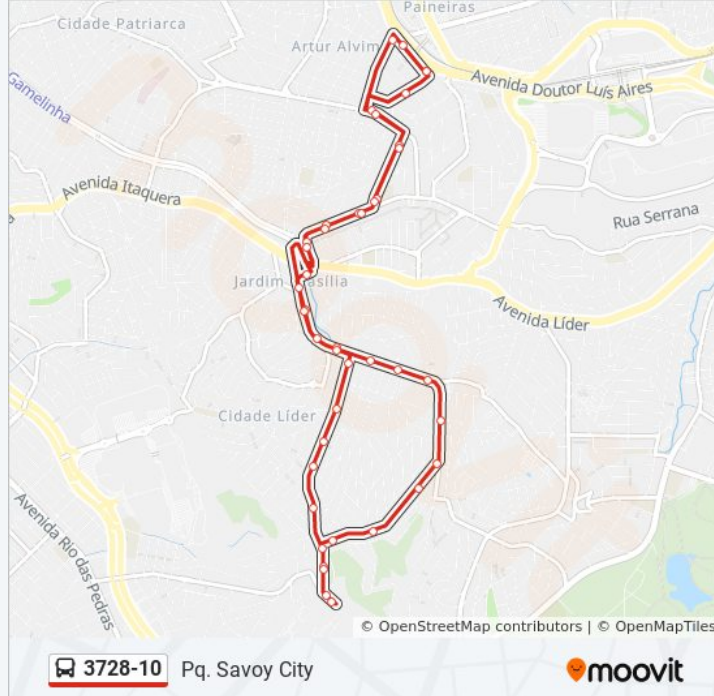

3728-10

Pq. Savoy City

Use O App

A linha de ônibus 3728-10 | (Pq. Savoy City) tem 1 itinerário.

(1) Pq. Savoy City: 00:04 - 23:52

Use o aplicativo do Moovit para encontrar a estação de ônibus da linha 3728-10 mais perto de você e descubra quando chegará a próxima linha de ônibus 3728-10.

**Sentido: Pq. Savoy City**

43 pontos

[VER OS HORÁRIOS DA LINHA](#)

R. Dr. Campos Moura, 311  
R. Dr. Campos Moura, 95  
Rua Peixoto Werneck 77  
Avenida Padre Francisco de Tolêdo 719  
R. Pe. Gabriel de Campos, 459  
R. Pe. Gabriel de Campos, 49  
Avenida Waldemar Tietz 633  
Avenida Waldemar Tietz 365  
Avenida Waldemar Tietz 137  
Av. Osvaldo Valle Cordeiro, 228  
Av. Osvaldo Valle Cordeiro, 382  
Av. Osvaldo Valle Cordeiro, 754  
Av. Gameleira Branca, 62  
Av. Gameleira Branca, 380  
Av. Gameleira Branca, 614  
Av. Gameleira Branca, 814  
R. Luís Norberto Freire, 190  
R. Luís Norberto Freire, 448  
R. Luís Norberto Freire, 640  
R. Luís Norberto Freire, 849  
R. Luís Norberto Freire, 815

**Informações da linha de ônibus 3728-10****Sentido:** Pq. Savoy City**Paradas:** 43**Duração da viagem:** 45 min**Resumo da linha:**

R. Luís Norberto Freire, 611

Av. Alziro Zarur, 1949

Av. Alziro Zarur, 1335

Avenida Padre Francisco De Tolêdo 740

R. Maria Eugênia Celso, 233

R. Dr. Campos Moura, 311

Os horários e os mapas do itinerário da linha de ônibus 3728-10 estão disponíveis, no formato PDF offline, no site: [moovitapp.com](https://moovitapp.com). Use o [Moovit App](#) e viaje de transporte público por São Paulo e Região! Com o Moovit você poderá ver os horários em tempo real dos ônibus, trem e metrô, e receber direções passo a passo durante todo o percurso!