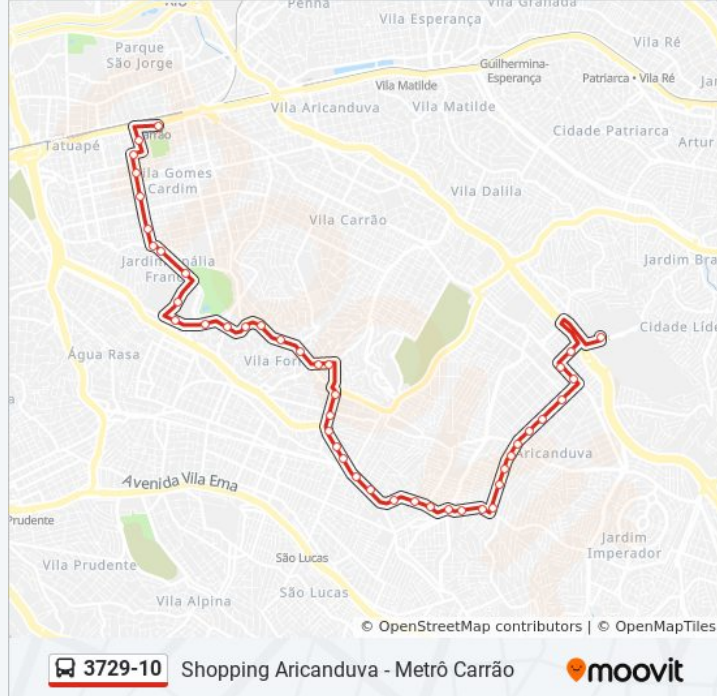

Pça. Dr. Sampaio Vidal, 49

Av. Dr. Eduardo Cotching, 2143

Av. Dr. Eduardo Cotching, 1800

Av. Dr. Eduardo Cotching, 1495

Av. Dr. Eduardo Cotching, 1137

Av. Dr. Eduardo Cotching, 903

Av. Dr. Eduardo Cotching, 679

Av. Dr. Eduardo Cotching, 287

Av. Reg. Feijó, 1739

R. Antônio Alves Barril, 355

R. Eleonora Cintra, 497

R. Eleonora Cintra, 85

R. Emília Marengo, 291

R. Itapura, 1399

R. Itapura, 939

### Sentido: Shop. Aricanduva

45 pontos

[VER OS HORÁRIOS DA LINHA](#)

Terminal Metrô Carrão Sul

R. Tijuco Preto, 1388

R. Apucarana, 642

R. Apucarana, 846

R. Apucarana, 1202

## Informações da linha de ônibus 3729-10

**Sentido:** Shop. Aricanduva

**Paradas:** 45

**Duração da viagem:** 59 min

**Resumo da linha:**

Av. Inconfidência Mineira, 2050

Av. Rio das Pedras, 1649

Av. Odilon Pires, 52