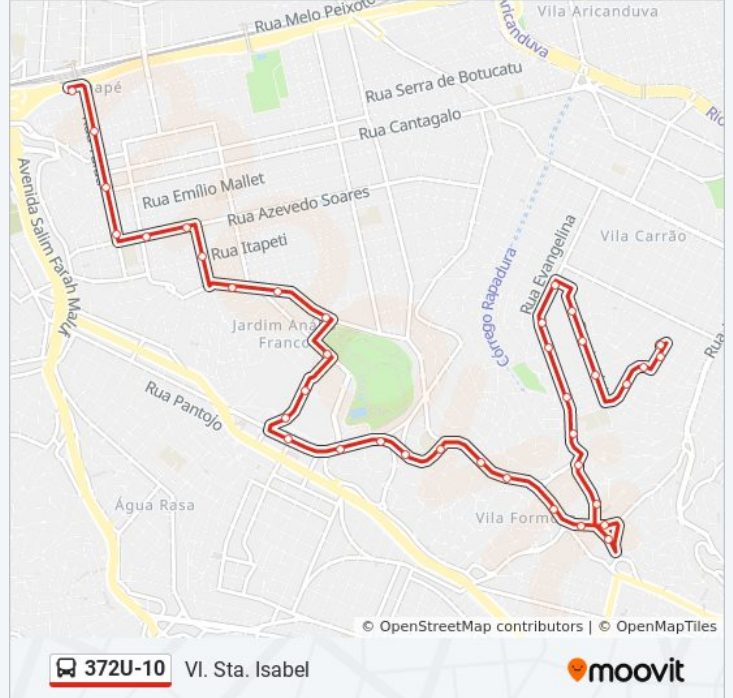

R. Bonsucesso, 343

Terminal Metrô Tatuapé Sul

Sentido: VI. Sta. Isabel

37 pontos

[VER OS HORÁRIOS DA LINHA](#)

Terminal Metrô Tatuapé Sul

R. Tuiuti, 2040

Rua Tuiuti 2420

R. Antônio Alves Barril, 355

R. Antônio Alves Barril, 313

Av. Reg. Feijó, 1462

Av. Dr. Eduardo Cotching, 126

Horários da linha de ônibus 372U-10

Tabela de horários sentido VI. Sta. Isabel

Domingo	00:00 - 23:40
Segunda-feira	00:00 - 23:45
Terça-feira	00:05 - 23:45
Quarta-feira	00:05 - 23:45
Quinta-feira	00:05 - 23:45
Sexta-feira	00:05 - 23:45
Sábado	00:05 - 23:40

Informações da linha de ônibus 372U-10

Sentido: VI. Sta. Isabel

Paradas: 37

Duração da viagem: 44 min

Resumo da linha:

Av. Dr. Eduardo Cotching, 410
Av. Dr. Eduardo Cotching, 638
Av. Dr. Eduardo Cotching, 902
Av. Dr. Eduardo Cotching, 1278
Av. Dr. Eduardo Cotching, 1504
Av. Dr. Eduardo Cotching, 1892
Av. Dr. Eduardo Cotching, 2130
Pça. Dr. Sampaio Vidal, 108
Pça. Dr. Sampaio Vidal, 49
R. Arapoca, 153
Pça. Diogo de Aguirre, 7
Av. Guilherme Gorge, 1773
Av. Guilherme Gorge, 1615
Av. Guilherme Gorge, 1130
Av. Guilherme Gorge, 721
R. Lutécia, 1227
R. Lutécia, 1380
R. Lutécia, 1730
Al. Rainha Santa, 210
Al. Rainha Santa, 374
R. Pinguaba, 576
Av. Dr. Norberto Mayer, 429

Os horários e os mapas do itinerário da linha de ônibus 372U-10 estão disponíveis, no formato PDF offline, no site: moovitapp.com. Use o [Moovit App](#) e viaje de transporte público por São Paulo e Região! Com o Moovit você poderá ver os horários em tempo real dos ônibus, trem e metrô, e receber direções passo a passo durante todo o percurso!