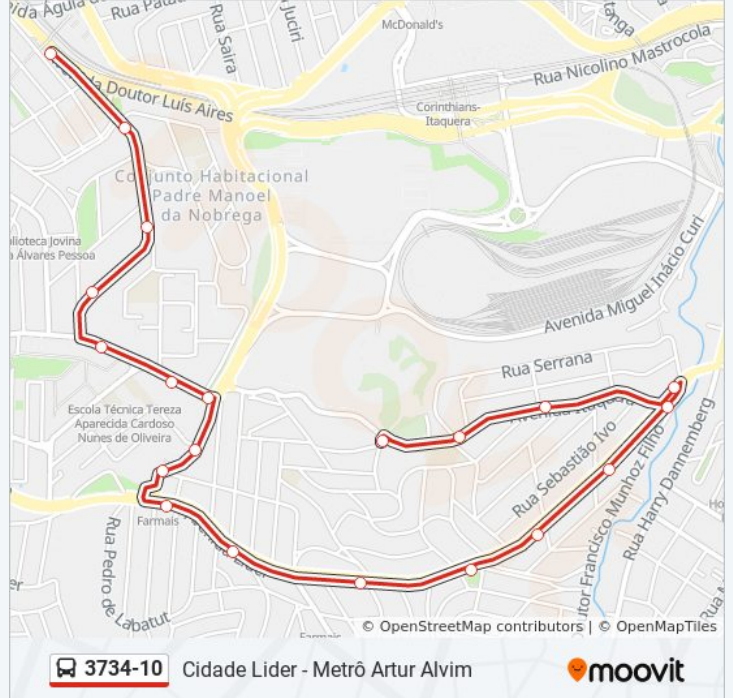

3734-10

Cidade Lider - Metrô Artur Alvim

Use O App

A linha de ônibus 3734-10 | (Cidade Lider - Metrô Artur Alvim) tem 2 itinerários.

(1) Cid. Lider: 00:00 - 23:50(2) Metrô Artur Alvim: 00:00 - 23:48

Use o aplicativo do Moovit para encontrar a estação de ônibus da linha 3734-10 mais perto de você e descubra quando chegará a próxima linha de ônibus 3734-10.

Sentido: Cid. Lider

20 pontos

[VER OS HORÁRIOS DA LINHA](#)

Terminal Metrô Artur Alvim (Lado Sul)
Avenida Padre Estanislau De Campos,811-827
Av. Pe. Estanislau de Campos, 475
Av. Pe. Estanislau de Campos, 152
Av. Waldemar Tietz, 1222
R. Cesar Dias 169
R. Cesar Dias
Av. Itaquera, 4900
R. Isaar Carlos de Camargo, 157
Avenida Líder 1479
Av. Líder, 1724
Av. Líder, 2168
Av. Líder, 2500
Av. Líder, 2808
Av. Líder, 3128
Av. Líder, 3888
Av. Itaquera, 6751
Av. Itaquera, 6347
Av. Itaquera, 5993
R. Goianira

Informações da linha de ônibus 3734-10**Sentido:** Cid. Lider**Paradas:** 20**Duração da viagem:** 23 min**Resumo da linha:**

Sentido: Metrô Artur Alvim

21 pontos

[VER OS HORÁRIOS DA LINHA](#)

- R. Goianira
- Av. Itaquera, 5929
- Av. Itaquera, 6377
- R. Profa. Maria Lício Rizzo, 51
- Av. Itaquera, 6751
- Av. Líder, 3157
- Av. Líder, 2829
- Av. Líder, 2523
- Av. Líder, 2151
- Av. Líder, 1741
- Av. Líder, 1479
- Pça. Francisco Daniel Lopes
- Av. Waldemar Tietz, 1691
- Avenida Waldemar Tietz
- Avenida Waldemar Tietz 1211
- Av. Pe. Estanislau de Campos, 205
- Av Padre Estanislau de Campos 428
- Av. Pe. Estanislau De Campos 626

Informações da linha de ônibus 3734-10

Sentido: Metrô Artur Alvim

Paradas: 21

Duração da viagem: 25 min

Resumo da linha:

R. Dr. Campos Moura, 95

R. Dr. Luiz Aires

Terminal Metrô Artur Alvim (Lado Sul)