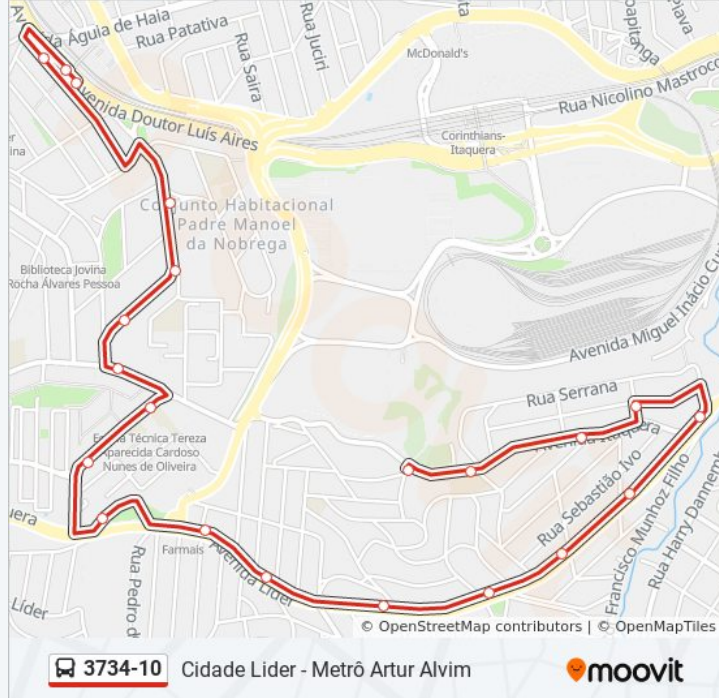

Informações da linha de ônibus 3734-10**Sentido:** Cid. Lider**Paradas:** 20**Duração da viagem:** 23 min**Resumo da linha:**

Sentido: Metrô Artur Alvim

21 pontos

[VER OS HORÁRIOS DA LINHA](#)

- R. Goianira
- Av. Itaquera, 5929
- Av. Itaquera, 6377
- R. Profa. Maria Lício Rizzo, 51
- Av. Itaquera, 6751
- Av. Líder, 3157
- Av. Líder, 2829
- Av. Líder, 2523
- Av. Líder, 2151
- Av. Líder, 1741
- Av. Líder, 1479
- Pça. Francisco Daniel Lopes
- Av. Waldemar Tietz, 1691
- Avenida Waldemar Tietz
- Avenida Waldemar Tietz 1211
- Av. Pe. Estanislau de Campos, 205
- Av Padre Estanislau de Campos 428
- Av. Pe. Estanislau De Campos 626

Informações da linha de ônibus 3734-10

Sentido: Metrô Artur Alvim

Paradas: 21

Duração da viagem: 25 min

Resumo da linha:

R. Dr. Campos Moura, 95

R. Dr. Luiz Aires

Terminal Metrô Artur Alvim (Lado Sul)

Os horários e os mapas do itinerário da linha de ônibus 3734-10 estão disponíveis, no formato PDF offline, no site: moovitapp.com. Use o [Moovit App](#) e viaje de transporte público por São Paulo e Região! Com o Moovit você poderá ver os horários em tempo real dos ônibus, trem e metrô, e receber direções passo a passo durante todo o percurso!