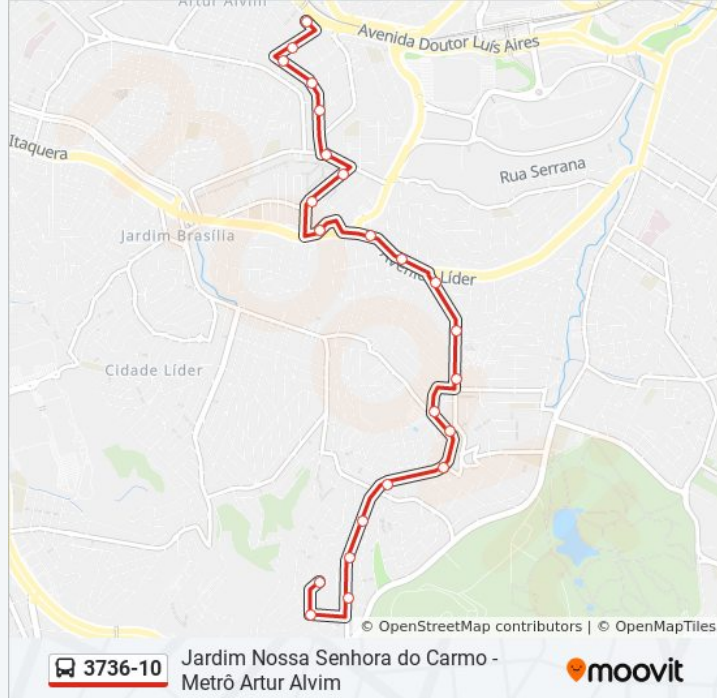

R. Dr. Campos Moura, 273
R. Dr. Campos Moura, 95
Rua Peixoto Werneck 77
Rua Padre Tomás De Vilanova
R. Pe. Tomás de Vilanova, 229
Av. Waldemar Tietz, 1222
R. Cesar Dias 169
R. Cesar Dias
Av. Itaquera, 4900
R. Isaar Carlos de Camargo, 157
Avenida Líder 1479
Av. Líder, 1724
Avenida Líder,1888
Av. Maria Luiza Americano, 2759
Av Maria Luiza Americano 2537
Av Maria Luiza Americano 2135
R. Francisco Furtado, 354
Av. Maria Luiza Americano, 1741
Av. Maria Luiza Americano, 1441
Av Maria Luiza Americano 1185-1217
Avenida Maria Luiza Americano 903

Avenida Maria Luiza Americano 564

Rua Veríssimo da Silva 24

Av Maria Luiza Americano 1170

Av. Maria Luiza Americano, 1520

Av. Maria Luiza Americano, 1550

R. Morubixaba, 1059

R. Francisco Furtado, 327

Av. Maria Luíza Americano 2166

Av Maria Luiza Americano 2500

Av. Maria Luiza Americano, 2856

Av. Líder, 1741

Av. Líder, 1479

Pça. Francisco Daniel Lopes

Av. Waldemar Tietz, 1691

Avenida Waldemar Tietz

Horários da linha de ônibus 3736-10

Informações da linha de ônibus 3736-10

Sentido: Metrô Artur Alvim

Paradas: 23

Duração da viagem: 26 min

Resumo da linha:

Avenida Waldemar Tietz 1211
R. Pe. Tomás de Vilanova, 229
Rua Padre Tomás De Vilanova
R. Maria Eugênia Celso, 233
R. Dr. Campos Moura, 273