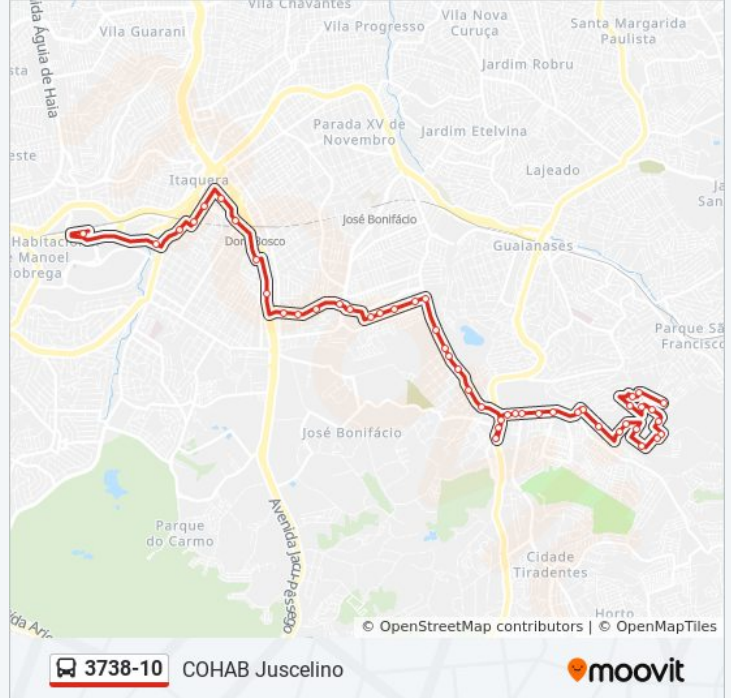

**Sentido: COHAB Juscelino**

50 pontos

[VER OS HORÁRIOS DA LINHA](#)

Plataforma B

R. Dr. Luiz Aires, 4290

Rua Castelo do Piauí

Avenida Itaquera 7966

R. Américo Salvador Novelli, 88

Rua Américo Salvador Novelli 199

R. Victório Santim, 260

R. Italina, 304

R. Carlos Mazer, 416

Av. Prof. João Batista Conti, 1980

Av. Prof. João Batista Conti, 1590

Av. Prof. João Batista Conti, 1523

Av. Prof. João Batista Conti 1245

Av. Prof. João Batista Conti, 1045

R. Frei Antônio Faggiano

R. Frei Antônio Faggiano, 637

R. Frei Antônio Faggiano, 447

R. Frei Antônio Faggiano, 129

R. Luís Matheus, 900

R. Luís Matheus, 1344

R. Luís Matheus, 1502

**Informações da linha de ônibus 3738-10****Sentido:** COHAB Juscelino**Paradas:** 50**Duração da viagem:** 55 min**Resumo da linha:**

R. Luís Matheus, 1746  
R. Luís Matheus, 1920  
R. Luís Matheus, 2218  
R. Luís Matheus, 2520  
R. Ituruna - Av. 24 de Agosto  
Estrada Iguatemi 2745  
Estr. Iguatemi, 2745  
R. Inácio Monteiro, 8  
R. Inácio Monteiro, 120  
R. Inácio Monteiro, 410  
R. Inácio Monteiro, 600  
R. Inácio Monteiro, 700  
R. Quarenta e Oito (J. Sao Paulo), 736  
Av. José Higino Neves  
Av. José Higino Neves, 876  
Av. José Higino Neves  
Av. Utaro Kanai, 124  
Av. Utaro Kanai, 280  
R. Eng. Mário Savelli, 156  
R. Dr. Francisco Bueno Torres, 270  
R. Dr. Francisco Bueno Torres, 122  
R. Flaminio Tresti, 21  
R. Jorge Maraccini Pomfilio, 11  
R. Jorge Maraccini Pomfilio, 193  
R. Jorge Maraccini Pomfilio, 210  
R. Prof. Demo Ghidelli, 361  
R. Noventa e Cinco, 14  
R. Raul Seixas, 2  
R. Raul Seixas, 12