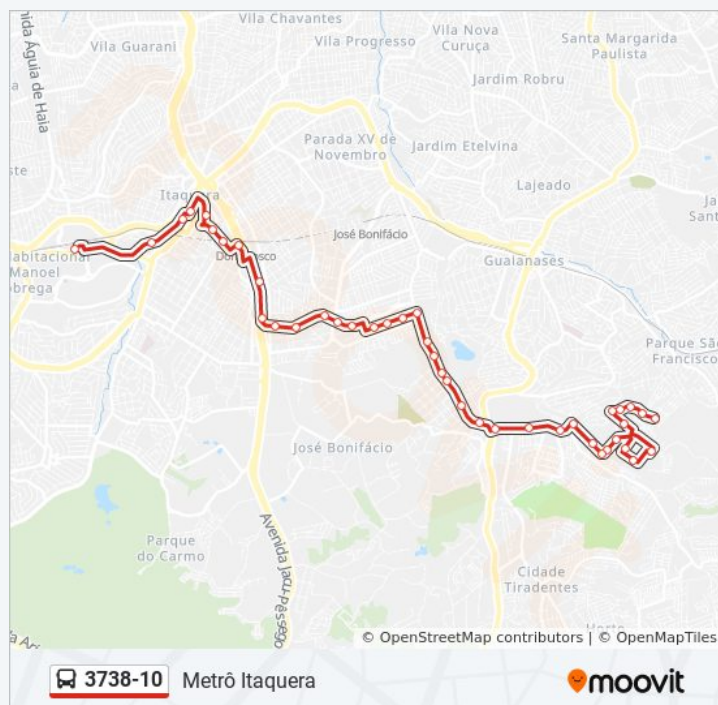

Rua Américo Salvador Novelli 199

R. Victório Santim, 260

R. Italina, 304

R. Carlos Mazer, 416

Av. Prof. João Batista Conti, 1980

Av. Prof. João Batista Conti, 1590

Av. Prof. João Batista Conti, 1523

Av. Prof. João Batista Conti 1245

00:05 - 23:50

### Informações da linha de ônibus 3738-10

**Sentido:** Metrô Itaquera

**Paradas:** 51

**Duração da viagem:** 53 min

**Resumo da linha:**

Av. Prof. João Batista Conti, 1054

Av. Prof. João Batista Conti, 1510