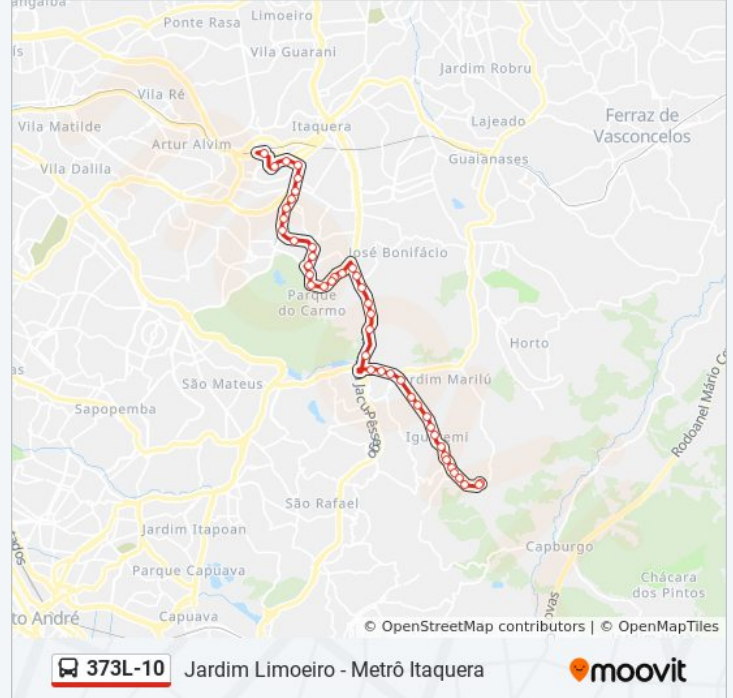

Sentido: Jd. Limoeiro

46 pontos

[VER OS HORÁRIOS DA LINHA](#)

Terminal Metrô Itaquera Norte
Av. Miguel Ignácio Curi
Av. Miguel Ignácio Curi
Avenida Miguel Ignácio Curi 16
Av. Itaquera, 7085
R. Harry Dannenberg, 148
R. Harry Dannenberg, 373
R. Harry Dannenberg, 650
R. Harry Dannenberg, 928
R. Harry Dannenberg, 1228
Av. Francisco Tranchesi, 89
Av. Francisco Tranchesi, 334
Av. Francisco Tranchesi, 900
R. John Speers, 1845
Rua John Speers 977
R. John Speers, 806
Av. Adriano Bertozzi, 1387
Av. Adriano Bertozzi, 1059
Av. Adriano Bertozzi, 815
Av. Adriano Bertozzi, 831
Av. Adriano Bertozzi, 417

Av. Bento Guelfi, 1668

Av. Bento Guelfi, 2202

Av. Bento Guelfi, 2748

Estr. do Fidelis, 95

Estr. do Fidelis, 554

Estr. do Fidelis, 46

Estr. do Fidelis, 127

Estr. do Fidelis, 552

R. Golfo da Califórnia, 74

Sentido: Metrô Itaquera

47 pontos

[VER OS HORÁRIOS DA LINHA](#)

R. Golfo da Califórnia, 74

R. do Carvalho Brasileiro, 769

Estr. do Fidelis, 650

Estr. do Fidelis, 41

373L-10

Jardim Limoeiro - Metrô Itaquera

moovit

Horários da linha de ônibus 373L-10

Tabela de horários sentido Metrô Itaquera

Domingo	00:00 - 23:20
Segunda-feira	00:00 - 23:35
Terça-feira	00:00 - 23:35
Quarta-feira	00:00 - 23:35
Quinta-feira	00:00 - 23:35
Sexta-feira	00:00 - 23:35