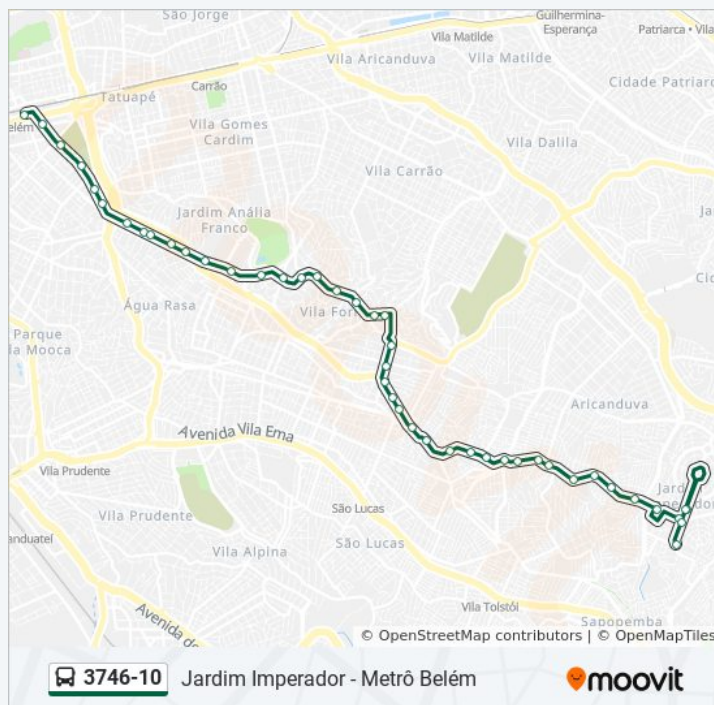

**Sentido: Jd. Imperador**

46 pontos

[VER OS HORÁRIOS DA LINHA](#)

Terminal Metrô Belém Sul  
Rua Siqueira Bueno 878  
R. Serra da Bocaina, 126  
R. Serra da Bocaina, 320  
R. Serra da Bocaina, 574  
Av. Álvaro Ramos, 1206  
Av. Álvaro Ramos, 1496  
Av. Álvaro Ramos, 1828  
Av. Álvaro Ramos, 2048  
Av. Ver. Abel Ferreira, 164  
Av. Ver. Abel Ferreira 530  
Av. Ver. Abel Ferreira 982  
Av. Ver. Abel Ferreira, 1000  
Av. Reg. Feijó, 1269  
Av. Reg. Feijó, 1462  
Av. Dr. Eduardo Cotching, 126  
Av. Dr. Eduardo Cotching, 410  
Av. Dr. Eduardo Cotching, 638  
Av. Dr. Eduardo Cotching, 902  
Av. Dr. Eduardo Cotching, 1278  
Av. Dr. Eduardo Cotching, 1504

**Informações da linha de ônibus 3746-10****Sentido:** Jd. Imperador**Paradas:** 46**Duração da viagem:** 60 min**Resumo da linha:**

Av. Dr. Eduardo Cotching, 1892

Av. Dr. Eduardo Cotching, 2130

Pça. Dr. Sampaio Vidal, 108

### Informações da linha de ônibus 3746-10

**Sentido:** Metrô Belém

**Paradas:** 45

**Duração da viagem:** 56 min

**Resumo da linha:**

Av. Reg. Feijó, 534

Av. Reg. Feijó, 315

Av. Álvaro Ramos, 2129

Av. Álvaro Ramos, 1917

Av. Álvaro Ramos, 1581

Av. Álvaro Ramos, 1145

Av. Álvaro Ramos, 779

Terminal Metrô Belém Sul

Os horários e os mapas do itinerário da linha de ônibus 3746-10 estão disponíveis, no formato PDF offline, no site: [moovitapp.com](https://moovitapp.com). Use o [Moovit App](#) e viaje de transporte público por São Paulo e Região! Com o Moovit você poderá ver os horários em tempo real dos ônibus, trem e metrô, e receber direções passo a passo durante todo o percurso!