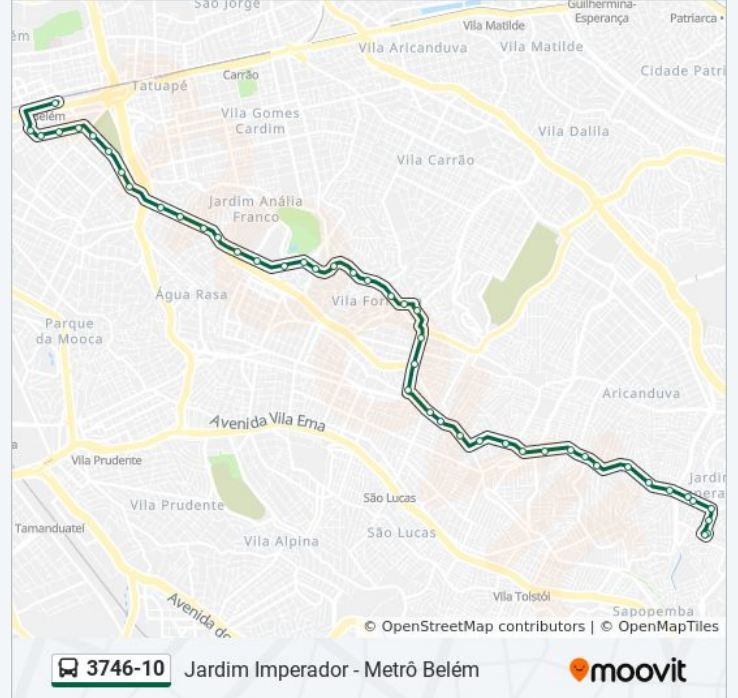

**Informações da linha de ônibus 3746-10****Sentido:** Jd. Imperador**Paradas:** 46**Duração da viagem:** 60 min**Resumo da linha:**

Av. Dr. Eduardo Cotching, 1892

Av. Dr. Eduardo Cotching, 2130

Pça. Dr. Sampaio Vidal, 108

### Sentido: Metrô Belém

45 pontos

[VER OS HORÁRIOS DA LINHA](#)

Pça. Catas Altas, 316

Av. Luís Pires de Minas, 238

Av. Luís Pires de Minas, 488

Av. Luís Pires de Minas, 428

3746-10

Jardim Imperador - Metrô Belém

moovit

Av. Álvaro Ramos, 1917

Av. Álvaro Ramos, 1581

Av. Álvaro Ramos, 1145

Av. Álvaro Ramos, 779

Terminal Metrô Belém Sul

Os horários e os mapas do itinerário da linha de ônibus 3746-10 estão disponíveis, no formato PDF offline, no site: [moovitapp.com](https://moovitapp.com). Use o [Moovit App](#) e viaje de transporte público por São Paulo e Região! Com o Moovit você poderá ver os horários em tempo real dos ônibus, trem e metrô, e receber direções passo a passo durante todo o percurso!