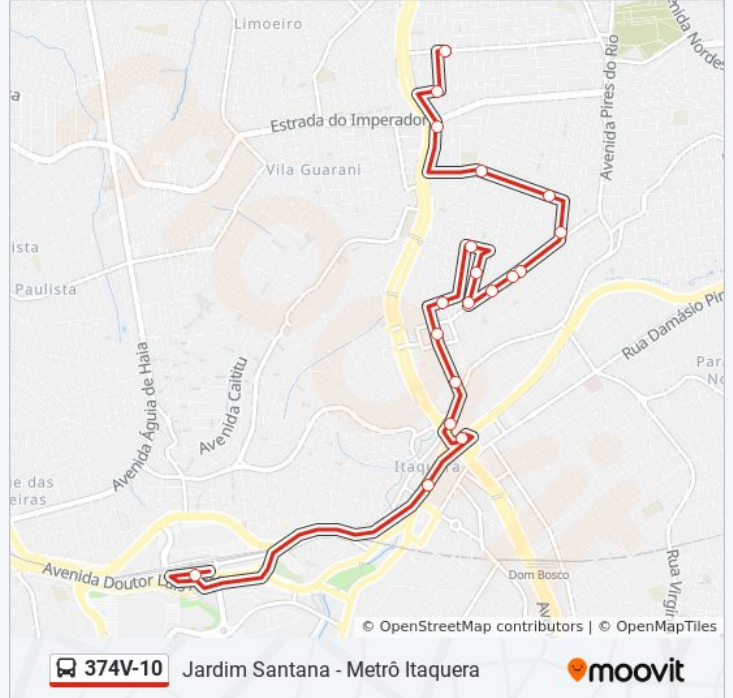

374V-10

Jardim Santana - Metrô Itaquera

Use O App

A linha de ônibus 374V-10 | (Jardim Santana - Metrô Itaquera) tem 2 itinerários.

(1) Jd. Santana: 00:05 - 23:50(2) Metrô Itaquera: 00:00 - 23:40

Use o aplicativo do Moovit para encontrar a estação de ônibus da linha 374V-10 mais perto de você e descubra quando chegará a próxima linha de ônibus 374V-10.

Sentido: Jd. Santana

19 pontos

[VER OS HORÁRIOS DA LINHA](#)

Terminal Metrô Itaquera Norte
Av. José Pinheiro Borges 168
Plataforma A - Et. Itaquera
Av. Pires do Rio, 4628
R. Francisco Rodrigues Seckler, 98
R. Francisco Rodrigues Seckler, 452
R. Miranorte, 96
R. Tupiratins, 38
R. Amália de Faria, 205
R. Amália de Faria, 21
R. Virgínia de Miranda, 352
R. Virgínia de Miranda, 512
R. Virgínia de Miranda, 590
R. Nabiça, 6
R. Flor de Santa Cruz, 238
R. Flor de Santa Cruz, 5
Av. Musgo de Flor, 0
R. Jacarandá do Campo, 129
Av. Maria Santana, 274

Informações da linha de ônibus 374V-10**Sentido:** Jd. Santana**Paradas:** 19**Duração da viagem:** 26 min**Resumo da linha:**

Sentido: Metrô Itaquera

27 pontos

[VER OS HORÁRIOS DA LINHA](#)

- Av. Maria Santana, 274
- R. Flor da Ressurreição, 249
- R. Flor da Ressurreição, 19
- R. Francisco Alarico Bergamo, 1525
- R. Rainha-Da-Noite, 165
- R. Flor de Santa Cruz, 39
- R. Flor de Santa Cruz, 318
- R. Nabiça, 37
- R. Virgínia de Miranda, 827
- R. Virgínia de Miranda, 327
- R. Virgínia de Miranda, 205
- R. Amália de Faria, 210
- R. Dr. Manoel Guimarães, 306
- R. Tupiratins, 26
- Av. Pe. Gregório Mafra, 426
- Av. Pe. Gregório Mafra, 255
- R. Miranorte, 81
- R. Marcos Parente, 34

Informações da linha de ônibus 374V-10

Sentido: Metrô Itaquera

Paradas: 27

Duração da viagem: 30 min

Resumo da linha:

R. Carolina Fonseca, 557

R. Carolina Fonseca, 407

R. Carolina Fonseca, 175