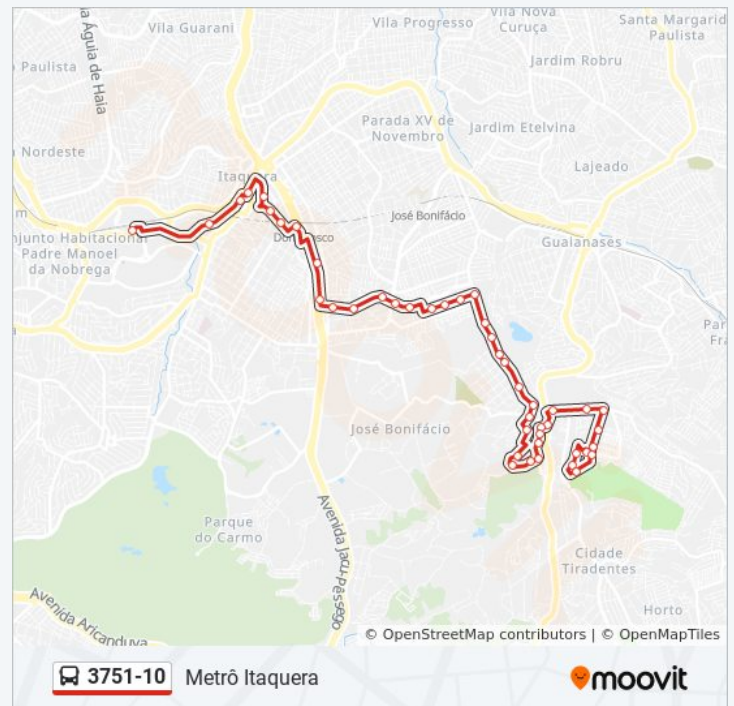

Av. Prof. João Batista Conti, 872

Av. Prof. João Batista Conti, 1072

Av. Prof. João Batista Conti, 1054

Domingo	00:00 - 23:45
Segunda-feira	03:40 - 23:45
Terça-feira	00:05 - 23:45
Quarta-feira	00:05 - 23:45
Quinta-feira	00:05 - 23:45
Sexta-feira	00:05 - 23:45
Sábado	00:05 - 23:35

### Informações da linha de ônibus 3751-10

**Sentido:** Metrô Itaquera

**Paradas:** 49

**Duração da viagem:** 53 min

**Resumo da linha:**

Av. Prof. João Batista Conti, 1510

Av. Prof. João Batista Conti, 1567