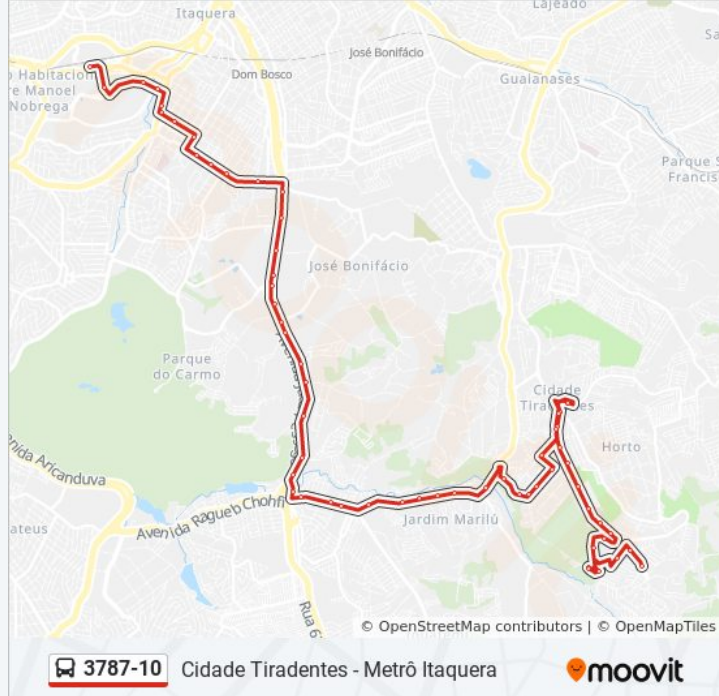

Terminal Cidade Tiradentes

Terminal Cidade Tiradentes

Av. dos Metalúrgicos

Av. dos Metalúrgicos 642

R. Da. Eloá do Valle Quadros, 290

R. Igarapé da Missão, 220

R. Igarapé da Missão, 574

R. Igarapé da Missão, 690

Av. Nascer do Sol, 1668

Av. Nascer do Sol, 1275

Estr. Iguatemi, 7357

Av. Ragueb Chohfi, 7290

Av. Ragueb Chohfi, 6336

Av. Ragueb Chohfi, 5789

Av. Ragueb Chohfi, 5835

Av. Ragueb Chohfi, 5387

Av. Ragueb Chohfi, 5055

Av. Ragueb Chohfi, 4813

Av. Ragueb Chohfi, 4567

R. José Augusto Cesar Salgado

Av. Jacu-Pêssego/Nova Trabalhadores, 3834

Av. Jacu-Pêssego/Nova Trabalhadores, 3787

Av. Jacu-Pêssego/Nova Trabalhadores, 2891

Av. Jacu-Pêssego/Nova Trabalhadores, 2767

Av. Jacu-Pêssego/Nova Trabalhadores, 2707

Av. Jacu-Pêssego/Nova Trabalhadores - Sp-017
2015

Av. Jacu-Pêssego/Nova Trabalhadores, 1825

Av. Jacu-Pêssego/Nova Trabalhadores, 1407

Estrada do Pêssego 1343

Av. Jacu-Pêssego/Nova Trabalhadores

Av. Jacu-Pêssego/Nova Trabalhadores, 701

Av. Jacu-Pêssego/Nova Trabalhadores, 165