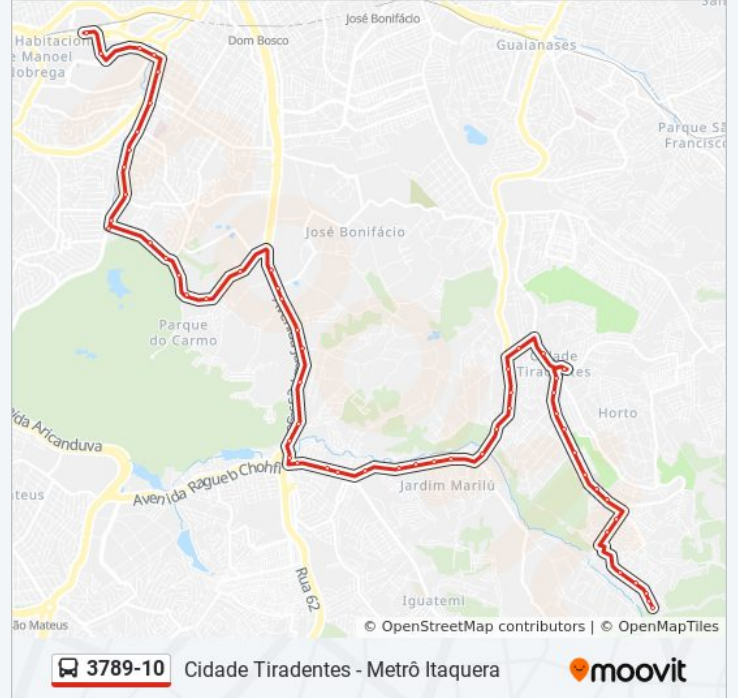

Terminal Cidade Tiradentes

Terminal Cidade Tiradentes

Terminal Cidade Tiradentes

Terminal Cidade Tiradentes

Av. Souza Ramos, 245

R. Márcio Beck Machado - Posto Ale

Estr. Iguatemi, 2751

Estr. Iguatemi, 2587

Estr. Iguatemi, 2143

Estr. Iguatemi, 1991

Estr. Iguatemi, 7357

Av. Ragueb Chohfi, 7290

Av. Ragueb Chohfi, 6336

Av. Ragueb Chohfi, 5789

Av. Ragueb Chohfi, 5835

Av. Ragueb Chohfi, 5387

Av. Ragueb Chohfi, 5055

Av. Ragueb Chohfi, 4813

Av. Ragueb Chohfi, 4567

R. José Augusto Cesar Salgado

Av. Jacu-Pêssego/Nova Trabalhadores, 3834

Av. Jacu-Pêssego/Nova Trabalhadores, 3787

Av. Jacu-Pêssego/Nova Trabalhadores, 2891

Av. Jacu-Pêssego/Nova Trabalhadores, 2767

Av. Jacu-Pêssego/Nova Trabalhadores, 2707

Av. Jacu-Pêssego/Nova Trabalhadores - Sp-017
2015

Av. Jacu-Pêssego/Nova Trabalhadores, 1825

Av. Jacu-Pêssego/Nova Trabalhadores, 1407

Av. Adriano Bertozzi, 124

Av. Adriano Bertozzi, 462

Av. Adriano Bertozzi, 1072

Av. Adriano Bertozzi, 1366