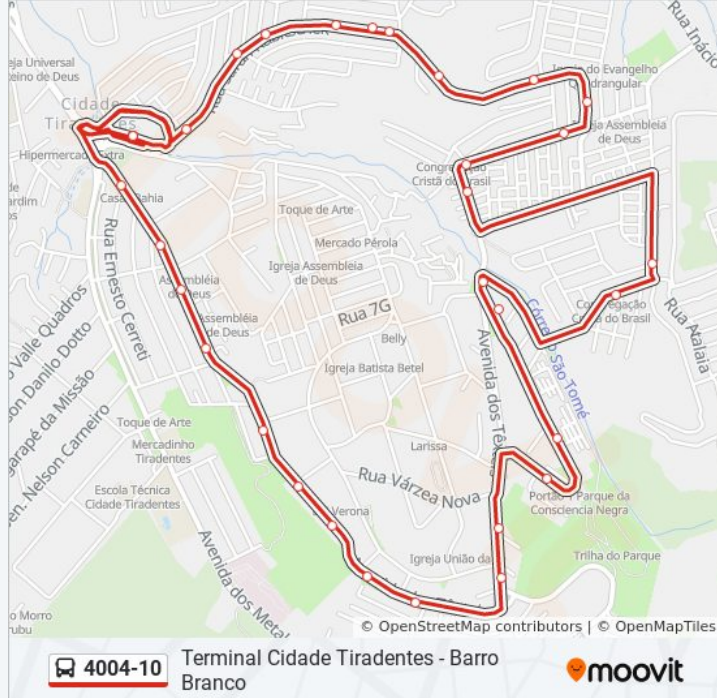

Av. Cachoeira do Campo Grande, 400

R. Antônio Carlos Miguels Lopes, 1773

R. Antônio Carlos Miguels Lopes, 1515

R. Antônio Carlos Miguels Lopes, 183

R. Sara Kubitscheck, 938

R. Sara Kubitscheck, 945

R. Sara Kubitscheck, 779

R. Sara Kubitscheck, 559

R. Sara Kubitscheck, 488

R. Sara Kubitscheck, 143

Terminal Cidade Tiradentes

Terminal Cidade Tiradentes

Terminal Cidade Tiradentes

Terminal Cidade Tiradentes

Os horários e os mapas do itinerário da linha de ônibus 4004-10 estão disponíveis, no formato PDF offline, no site: moovitapp.com. Use o [Moovit App](#) e viaje de transporte público por São Paulo e Região! Com o Moovit você poderá ver os horários em tempo real dos ônibus, trem e metrô, e receber direções passo a passo durante todo o percurso!

[Sobre o Moovit](#) • [Soluções MaaS](#) • [Países atendidos](#) • [Comunidade Mooviter](#)

© 2024 Moovit - Todos os direitos reservados

Confira os horários de chegada em tempo real!