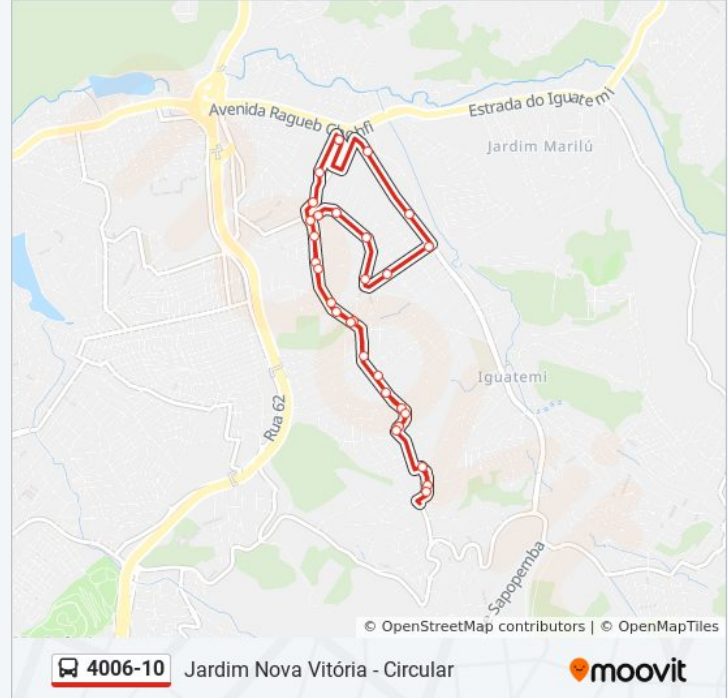

4006-10

Jardim Nova Vitória - Circular

Use O App

A linha de ônibus 4006-10 | (Jardim Nova Vitória - Circular) tem 1 itinerário.

(1) Circular: 00:00 - 23:35

Use o aplicativo do Moovit para encontrar a estação de ônibus da linha 4006-10 mais perto de você e descubra quando chegará a próxima linha de ônibus 4006-10.

Sentido: Circular

28 pontos

[VER OS HORÁRIOS DA LINHA](#)

- R. Lucas Fildes, 6
- R. Prof. Pedro Antônio Pimentel, 272
- R. Prof. Pedro Antônio Pimentel, 544
- R. Anecy Rocha, 196
- R. Anecy Rocha, 367
- R. Anecy Rocha, 467
- R. Anecy Rocha, 912
- R. Anecy Rocha, 1500
- R. Vitória, 105
- R. Vitória, 136
- R. Vitória, 126
- R. Artur Pereira, 29
- R. Artur Pereira, 35
- R. Artur Pereira, 17
- R. Anecy Rocha, 1131
- R. Anecy Rocha, 563
- R. Anecy Rocha, 459
- R. Anecy Rocha, 390
- R. Anecy Rocha, 93
- R. Celso Betim, 423
- R. Celso Betim, 305

Informações da linha de ônibus 4006-10**Sentido:** Circular**Paradas:** 28**Duração da viagem:** 32 min**Resumo da linha:**

R. Celso Betim, 125

Av. Bernardo Antunes Rolin

R. Mendes Freire, 337

R. Mendes Freire, 38

Av. Bento Guelfi, 853

Rua Mendonça Arrais

R. Lucas Fildes, 6

Os horários e os mapas do itinerário da linha de ônibus 4006-10 estão disponíveis, no formato PDF offline, no site: moovitapp.com. Use o [Moovit App](#) e viaje de transporte público por São Paulo e Região! Com o Moovit você poderá ver os horários em tempo real dos ônibus, trem e metrô, e receber direções passo a passo durante todo o percurso!