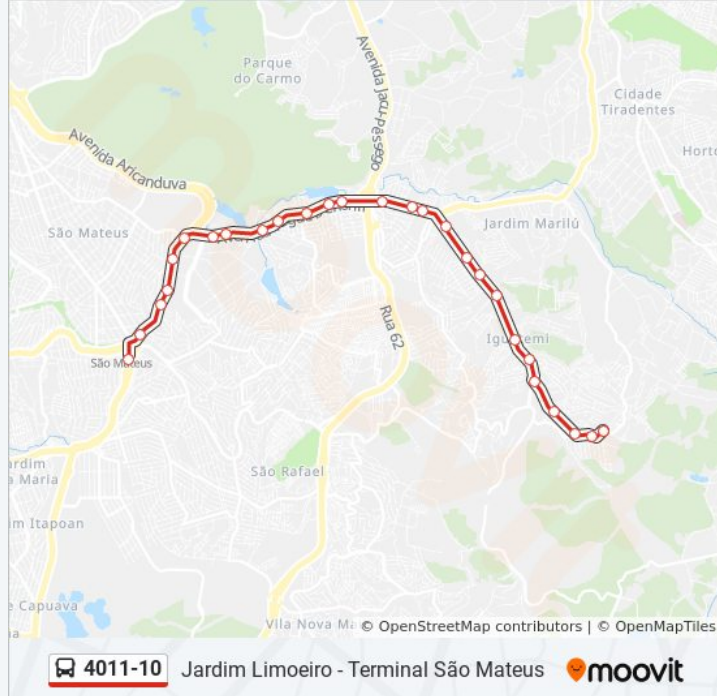

Informações da linha de ônibus 4011-10**Sentido:** Jd. Limoeiro**Paradas:** 29**Duração da viagem:** 40 min**Resumo da linha:**

Av. Bento Guelfi, 2202

Av. Bento Guelfi, 2748

Estr. do Fidelis, 95

Estr. do Fidelis, 554

Estr. do Fidelis, 46

Estr. do Fidelis, 127

Estr. do Fidelis, 552

R. Golfo da Califórnia, 15

Sentido: Term. São Mateus

28 pontos

[VER OS HORÁRIOS DA LINHA](#)

R. Golfo da Califórnia, 15

Informações da linha de ônibus 4011-10

Sentido: Term. São Mateus

Paradas: 28

Duração da viagem: 42 min

Resumo da linha:

Av. Ragueb Chohfi, 3389

Av. Ragueb Chohfi, 2967

Av. Ragueb Chohfi, 2729

Av. Ragueb Chohfi, 1835

Av. Ragueb Chohfi, 1641

Av. Ragueb Chohfi, 1296

Av. Ragueb Chohfi, 977

Av. Ragueb Chohfi, 673

Av. Ragueb Chohfi, 149

Terminal São Mateus

Os horários e os mapas do itinerário da linha de ônibus 4011-10 estão disponíveis, no formato PDF offline, no site: moovitapp.com. Use o [Moovit App](#) e viaje de transporte público por São Paulo e Região! Com o Moovit você poderá ver os horários em tempo real dos ônibus, trem e metrô, e receber direções passo a passo durante todo o percurso!