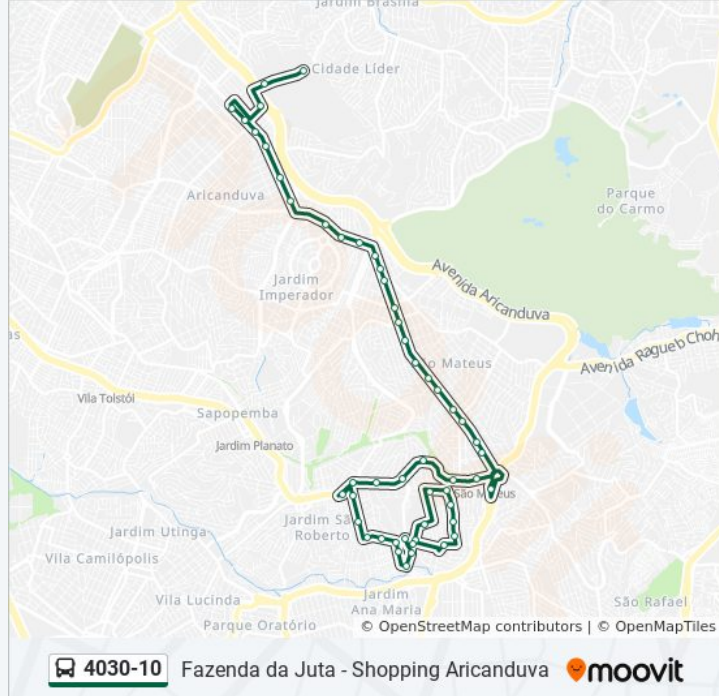

R. Jim Backus, 561

R. Augustin Luberti, 840

R. Augustin Luberti, 602

Sentido: Shop. Aricanduva

Horários da linha de ônibus 4030-10

53 pontos

[VER OS HORÁRIOS DA LINHA](#)

- R. Augustin Luberti, 371
- R. Armando Barbosa, 104
- R. Min. Luiz Sparano, 104
- R. Ribeiro Duarte, 322
- R. Ribeiro Duarte, 556
- R. Ribeiro Duarte, 758
- R. Gabriel Soares, 123
- Av. Tte. Lauro Sodre, 1110
- Av. Tte. Lauro Sodre, 996
- Av. Tte. Lauro Sodre, 818
- Av. Tte. Lauro Sodre, 601
- R. Domingos Alaleone, 11
- R. Domingos Alaleone, 45
- R. George Bekesy, 54
- R. Jim Backus, 561
- R. Augustin Luberti, 1021
- R. Leon Burbure, 60
- R. Clênio Wanderley, 328
- R. Clênio Wanderley, 215
- R. Clênio Wanderley, 43
- R. Sg. Hermínio Aurélio Sampaio, 515
- R. Sg. Hermínio Aurélio Sampaio, 263
- Av. Sapopemba, 11760
- Av. Sapopemba, 12180
- Av. Sapopemba, 12152
- Estação Fazenda da Juta - Monotrilho
- Av. Sapopemba, 12742
- Av. Sapopemba, 13122
- Av. Sapopemba, 13538
- Terminal São Mateus
- Av. Mateo Bei, 3419