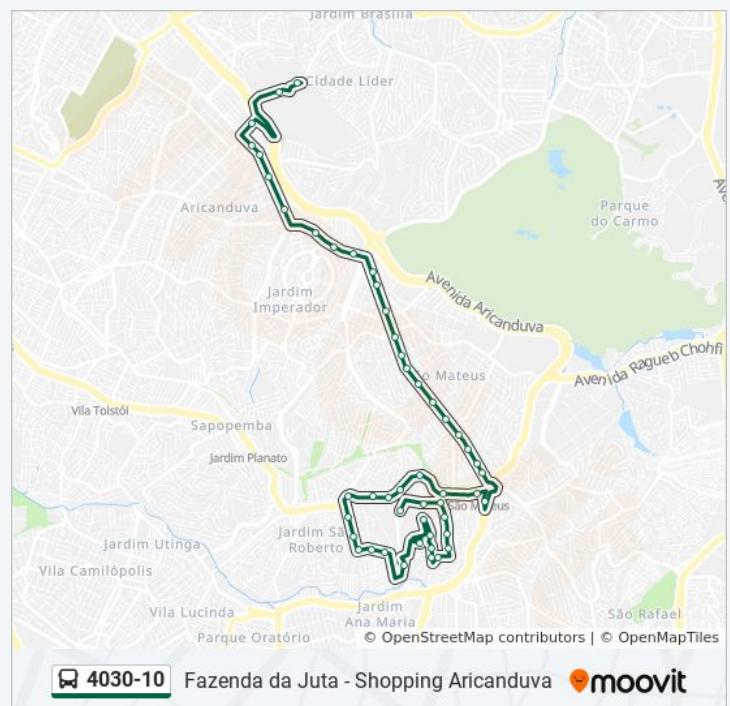

Tabela de horários sentido Shop. Aricanduva

Domingo	04:15 - 22:40
Segunda-feira	04:15 - 22:40
Terça-feira	04:15 - 22:40
Quarta-feira	04:15 - 22:40
Quinta-feira	04:15 - 22:40
Sexta-feira	04:15 - 22:40
Sábado	04:15 - 22:40

Informações da linha de ônibus 4030-10

Sentido: Shop. Aricanduva

Paradas: 53

Duração da viagem: 62 min

Resumo da linha:

Av. Mateo Bei, 3247

Av. Mateo Bei, 3019

Av. Mateo Bei, 2787