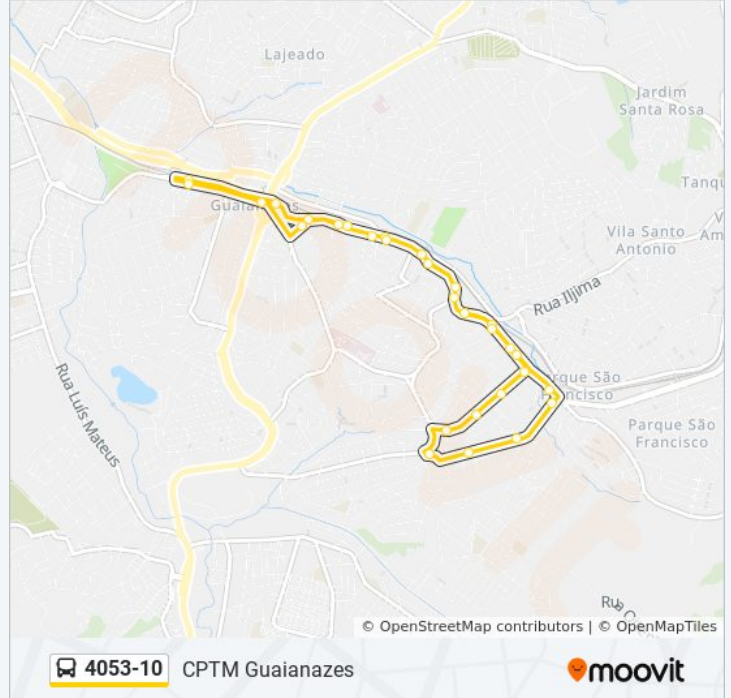

4053-10

CPTM Guaianases

Use O App

A linha de ônibus 4053-10 | (CPTM Guaianases) tem 1 itinerário.

(1) CPTM Guaianases: 00:00 - 23:40

Use o aplicativo do Moovit para encontrar a estação de ônibus da linha 4053-10 mais perto de você e descubra quando chegará a próxima linha de ônibus 4053-10.

Sentido: CPTM Guaianases

31 pontos

[VER OS HORÁRIOS DA LINHA](#)

R. Dr. João Otaviano Pereira
R. Raposo da Fonseca, 604
R. Raposo da Fonseca, 850
R. Raposo da Fonseca, 1075
R. Raposo da Fonseca, 1280
Estrada de Poá 1955
Estr. de Poa, 1727
Estr. de Poa, 1500
Estr. de Poa, 1301
Estrada de Poá
Estrada de Poá 697
Estrada de Poá
Estrada De Poá 29
Rua Caranaiba
Parada 1 - Cptm Guaianazes (B/C)
Parada 1 - Melo Paiva (C/B)
Rua Salvador Gianetti 1154
Estr. de Poa, 17
Estrada de Poá 78
Estr. de Poa, 618
Estr. de Poa, 696

Informações da linha de ônibus 4053-10**Sentido:** CPTM Guaianases**Paradas:** 31**Duração da viagem:** 35 min**Resumo da linha:**

Estr. de Poa, 1060

Estrada de Poá 1360

Estrada de Poá

Estr. de Poa, 1740

Estr. de Poa, 1932

Avenida Governador Jânio Quadros 2191

R. Moreira Neto, 114

R. Moreira Neto, 285

R. Moreira Neto, 456

R. Dr. João Otaviano Pereira

Os horários e os mapas do itinerário da linha de ônibus 4053-10 estão disponíveis, no formato PDF offline, no site: moovitapp.com. Use o [Moovit App](#) e viaje de transporte público por São Paulo e Região! Com o Moovit você poderá ver os horários em tempo real dos ônibus, trem e metrô, e receber direções passo a passo durante todo o percurso!