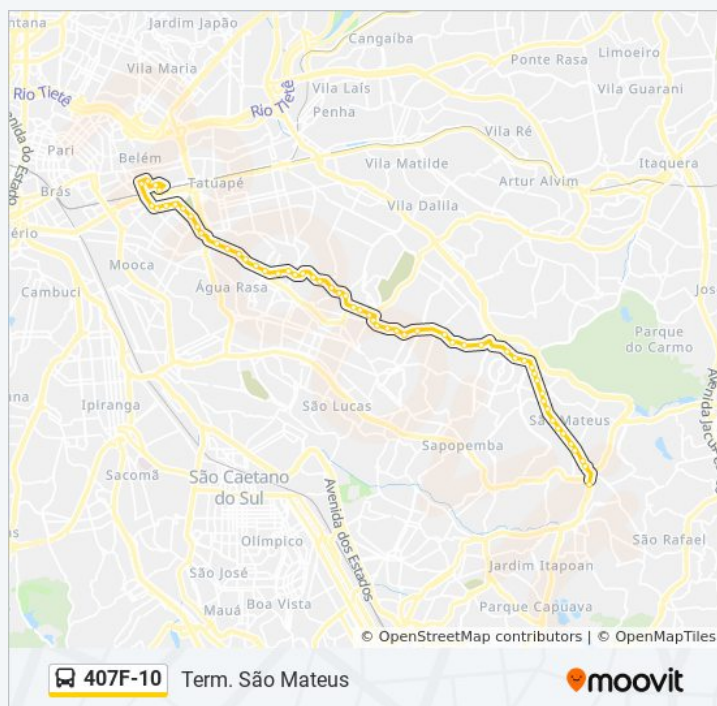

Tabela de horários sentido Term. São Mateus

Domingo	00:15 - 23:36
Segunda-feira	00:05 - 23:53
Terça-feira	00:07 - 23:53
Quarta-feira	00:07 - 23:53
Quinta-feira	00:07 - 23:53
Sexta-feira	00:07 - 23:53
Sábado	00:07 - 23:50

Informações da linha de ônibus 407F-10

Sentido: Term. São Mateus

Paradas: 56

Duração da viagem: 77 min

Resumo da linha:

Av. Dr. Eduardo Cotching, 2130

Pça. Dr. Sampaio Vidal, 108

Av. João XXIII, 162