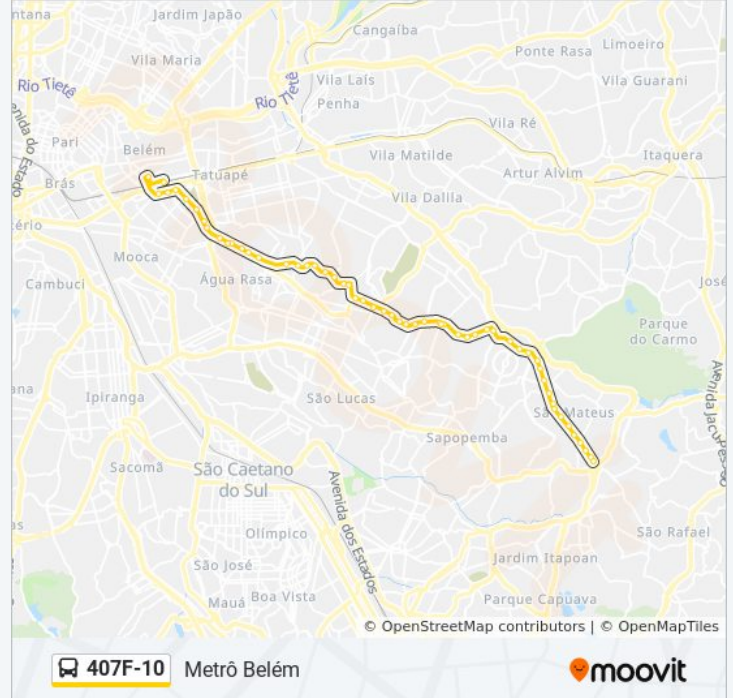

Av. Reg. Feijó, 315

Av. Álvaro Ramos, 2129

Av. Álvaro Ramos, 1917

Av. Álvaro Ramos, 1581

Av. Álvaro Ramos, 1145

Rua Padre Adelino 735

Rua Padre Adelino

R. Pe. Adelino, 273

R. Júlio de Castilho, 176

Terminal Metro Belém Norte

Sentido: Term. São Mateus

56 pontos

[VER OS HORÁRIOS DA LINHA](#)

Terminal Metro Belém Norte

R. Herval, 431

R. Elói Cerqueira, 20