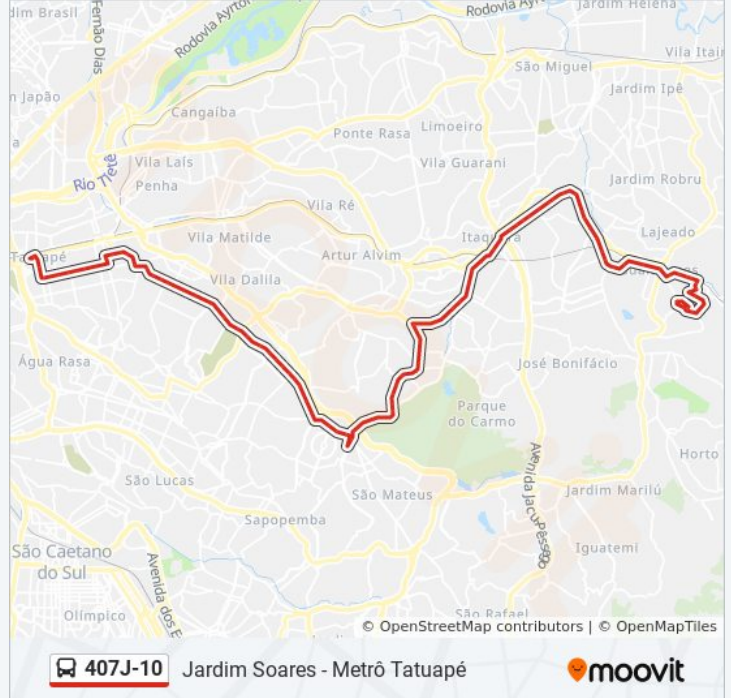

Av. Dezenove de Janeiro, 824
Av. Rio das Pedras, 246
Av. Rio das Pedras, 650
Av. Rio das Pedras, 1016
Av. Rio das Pedras, 1200
Av. Rio das Pedras, 1458
Avenida Rio Das Pedras 1700
Av. Rio das Pedras, 2008
Av. Rio das Pedras, 2224
Av. Rio das Pedras, 2626
Av. Rio das Pedras, 2984
Av. Rio das Pedras, 3620
Av. Rio das Pedras, 3858
Av. Rio das Pedras, 4088
Avenida Arquiteto Vilanova Artigas 3751
Praça Nildo Gregório da Silva
Av. Afonso de Sampaio e Sousa 3071
Avenida Maria Luiza Americano 120
Avenida Maria Luiza Americano 306
Avenida Maria Luiza Americano 564
Rua Veríssimo da Silva 24
Av Maria Luiza Americano 1170
Av. Maria Luiza Americano, 1520
Av. Maria Luiza Americano, 1550
Av. Maria Luísa Americano, 1778
Av. Maria Luíza Americano 2166
Av Maria Luiza Americano 2500
Av. Maria Luiza Americano, 2856
Av. Líder, 2500
Miguel Melo Alvin
Francisco Munhoz Filho
Av. Líder, 3888
Av. Dr. Francisco Munhoz Filho, 7