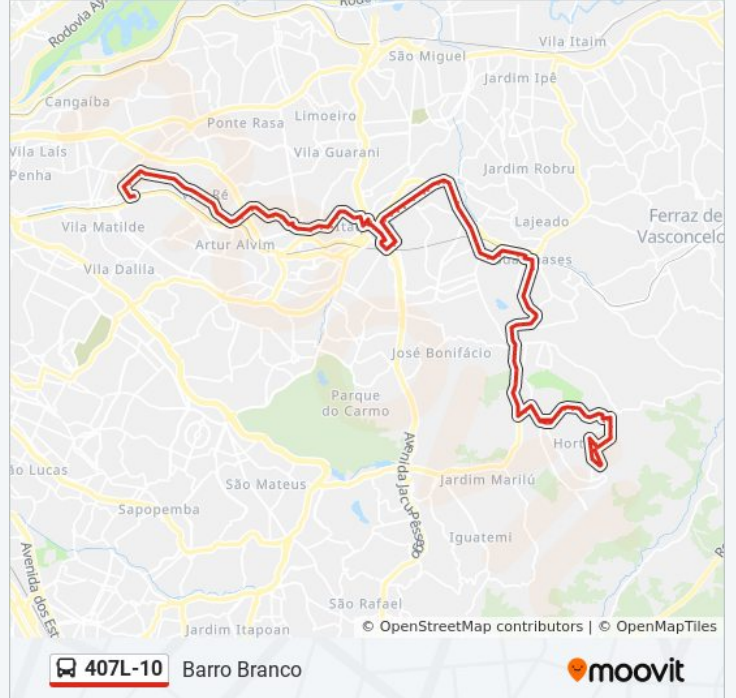

407L-10

Barro Branco

Use O App

A linha de ônibus 407L-10 | (Barro Branco) tem 2 itinerários.

(1) Barro Branco: 00:00 - 23:45(2) Metrô Guilhermina/Esperança: 03:50 - 23:45

Use o aplicativo do Moovit para encontrar a estação de ônibus da linha 407L-10 mais perto de você e descubra quando chegará a próxima linha de ônibus 407L-10.

**Sentido: Barro Branco**

96 pontos

[VER OS HORÁRIOS DA LINHA](#)

R. Vieira Mendes, 0  
R. Nilza, 551  
R. Filipe Galvão, 162  
R. Filipe Galvão, 522  
R. Itinguçu, 132  
R. Itinguçu, 508  
R. Itinguçu, 776  
R. Itinguçu, 1190  
R. Itinguçu, 1612  
R. Itinguçu, 2004  
R. Itinguçu, 2300  
R. Itinguçu, 2594  
R. Itinguçu, 2848  
R. dos Continentes, 284  
Av. Esperantina, 66  
Av. Esperantina, 352  
Av. Esperantina, 734  
Av. Esperantina, 942  
Av. Esperantina, 1171  
Av. Campanella, 114  
Av. Campanella, 464

**Informações da linha de ônibus 407L-10****Sentido:** Barro Branco**Paradas:** 96**Duração da viagem:** 122 min**Resumo da linha:**

Av. Campanella, 746  
Av. Campanella, 1034  
Av. Campanella, 1342  
Av. Campanella, 1604  
Av. Campanella  
Av. Campanella, 2092  
Av. Campanella, 2350  
R. Pe. Viegas de Menezes, 492  
Rua Lagoa Salgada 67  
R. Dr. Aureliano Barreiros, 236  
R. Italina, 304  
R. S. Francisco do Piauí, 673  
R. Sabbado D'Ângelo, 491  
R. Sabbado D'Ângelo, 163  
R. Augusto Carlos Bauman, 412  
R. Augusto Carlos Bauman 623  
R. Augusto Carlos Bauman 834  
R. Augusto Carlos Bauman 1046  
R. Damásio Pinto 178  
R. Damásio Pinto 492  
R. Damásio Pinto 663  
Rua Damásio Pinto  
R. Damásio Pinto  
R. Damásio Pinto 1350  
R. Damásio Pinto 1872  
R. Damásio Pinto 2036  
Estr. Itaquera-Guaianases, 1600  
Estr. Itaquera-Guaianases, 2001  
Estrada Itaquera Guaianazes 2220  
Estr. Itaquera-Guaianases, 2458  
Estrada Itaquera Guaianazes 2744  
Rua Salvador Gianetti 216  
Parada 1 - Meira Pena (C/B)