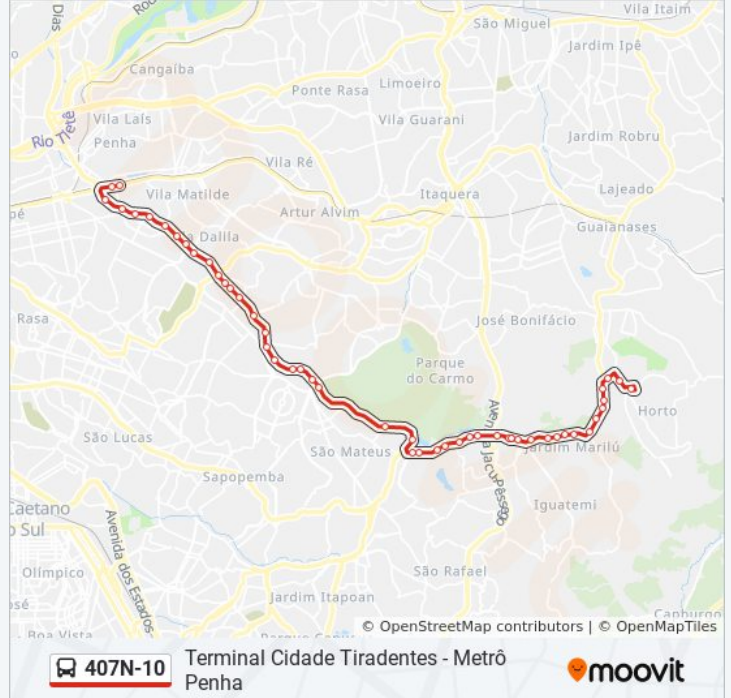

Informações da linha de ônibus 407N-10**Sentido:** Metrô Penha**Paradas:** 49**Duração da viagem:** 81 min**Resumo da linha:**

Av. Ragueb Chohfi, 2967
 Av. Ragueb Chohfi, 2729
 Av. Ragueb Chohfi, 1835
 Av. Aricanduva, 12771
 Av. Aricanduva, 12011
 Av. Aricanduva, 7867
 Av. Aricanduva, 7351
 Av. Aricanduva - R. Igarapé Azul
 Av. Aricanduva, 6759
 Av. Aricanduva, 6949
 Av. Aricanduva, 6599
 Av. Aricanduva, 5831
 Av. Aricanduva, 5555
 Av. Aricanduva, 4869
 Av. Aricanduva, 4053
 Av. Aricanduva, 5225
 Av. Aricanduva, 5999
 Av. Aricanduva, 3465
 Av. Aricanduva, 3575
 Av. Aricanduva, 2969
 Av. Aricanduva, 2663
 Av. Aricanduva, 1111
 Av. Aricanduva, 1771
 Av. Aricanduva, 1341
 Av. Aricanduva, 1003
 Av. Aricanduva, 339
 Av. Conde de Frontin
 Terminal Metrô Penha (Lado Sul)