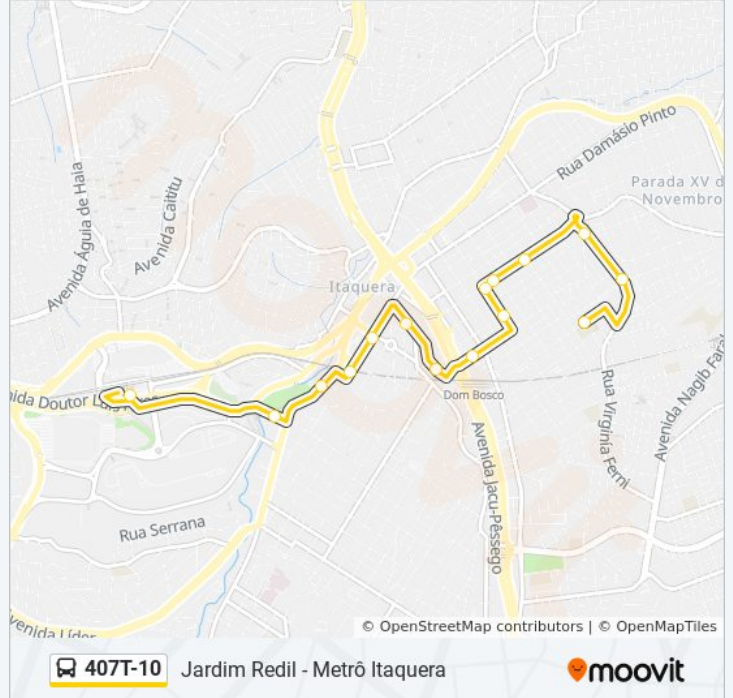

407T-10

Jardim Redil - Metrô Itaquera

Use O App

A linha de ônibus 407T-10 | (Jardim Redil - Metrô Itaquera) tem 2 itinerários.

(1) Jd. Redil: 00:10 - 23:50(2) Metrô Itaquera: 04:20 - 23:45

Use o aplicativo do Moovit para encontrar a estação de ônibus da linha 407T-10 mais perto de você e descubra quando chegará a próxima linha de ônibus 407T-10.

Sentido: Jd. Redil

16 pontos

[VER OS HORÁRIOS DA LINHA](#)

Terminal Metrô Itaquera Norte
R. Dr. Luiz Aires, 4290
Rua Castelo do Piauí
Avenida Itaquera 7966
R. Américo Salvador Novelli, 88
Rua Américo Salvador Novelli 199
R. Victório Santim, 260
R. Italina, 304
R. S. Francisco do Piauí, 673
R. Eng. Villares da Silva, 751
R. Eng. Villares da Silva, 515
R. Maria Baumann Mendonca, 422
R. Maria Baumann Mendonca, 688
R. Virgínia Feni, 2083
R. Virgínia Feni, 1773
R. Antônio Gandini, 731

Informações da linha de ônibus 407T-10**Sentido:** Jd. Redil**Paradas:** 16**Duração da viagem:** 23 min**Resumo da linha:**

Sentido: Metrô Itaquera

16 pontos

[VER OS HORÁRIOS DA LINHA](#)

- R. Prof. Leonídio Allegreti, 882
- R. Antônio Gandini, 798
- Rua Virgínia Ferni 1440
- R. Virgínia Ferni, 1920
- R. Virgínia Ferni, 2072
- R. Maria Baumann Mendonca, 1085
- R. Maria Baumann Mendonca, 913
- R. Maria Baumann Mendonca, 671
- R. Maria Baumann Mendonca, 172
- R. Sabbado D'Ângelo, 163
- E. T. Itaquera Plat. B
- Rua Gregório Ramalho, 256 - Parada 1/Flores do Piauí
- R. Tomazzo Ferrara 113
- R. Tomazzo Ferrara, 650
- R. Dr. Luiz Aires, 4287
- Terminal Metrô Itaquera Norte

Informações da linha de ônibus 407T-10

Sentido: Metrô Itaquera

Paradas: 16

Duração da viagem: 22 min

Resumo da linha:

Os horários e os mapas do itinerário da linha de ônibus 407T-10 estão disponíveis, no formato PDF offline, no site: moovitapp.com. Use o [Moovit App](#) e viaje de transporte público por São Paulo e Região! Com o Moovit você poderá ver os horários em tempo real dos ônibus, trem e metrô, e receber direções passo a passo durante todo o percurso!