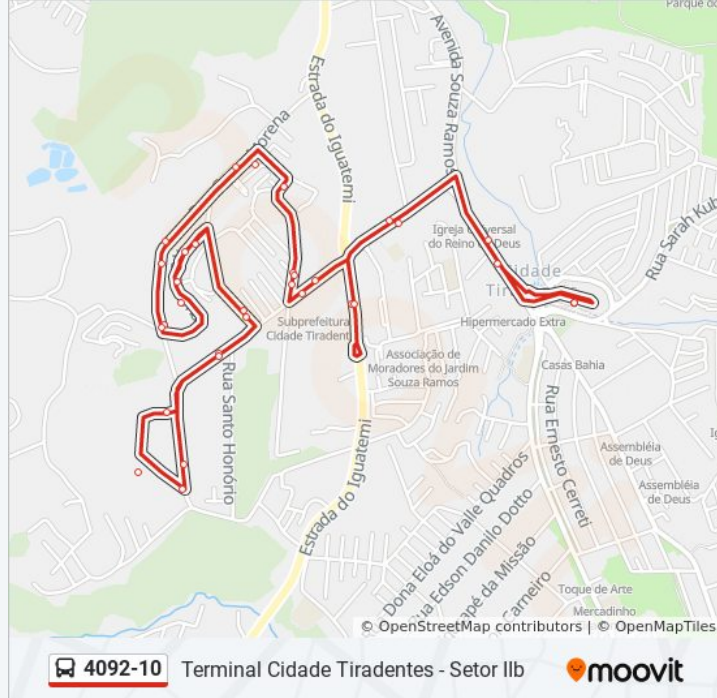

4092-10

Terminal Cidade Tiradentes - Setor Iib

Use O App

A linha de ônibus 4092-10 | (Terminal Cidade Tiradentes - Setor Iib) tem 1 itinerário.

(1) Setor lib: 00:20 - 23:55

Use o aplicativo do Moovit para encontrar a estação de ônibus da linha 4092-10 mais perto de você e descubra quando chegará a próxima linha de ônibus 4092-10.

Terminal Cidade Tiradentes

Terminal Cidade Tiradentes

Terminal Cidade Tiradentes

Terminal Cidade Tiradentes

Av. Souza Ramos, 245

R. Márcio Beck Machado - Posto Ale

R. Juá Mirim

R. Sabiá da Praia, 390

R. Sabiá da Praia

R. Juá Mirim, 102

Estr. Iguatemi, 2751

Estr. Iguatemi, 2751

R. Márcio Beck Machado

Av. Souza Ramos, 813

Terminal Cidade Tiradentes

Terminal Cidade Tiradentes

Terminal Cidade Tiradentes

Terminal Cidade Tiradentes

Terminal Cidade Tiradentes

Terminal Cidade Tiradentes

Terminal Cidade Tiradentes

Terminal Cidade Tiradentes

Terminal Cidade Tiradentes

Os horários e os mapas do itinerário da linha de ônibus 4092-10 estão disponíveis, no formato PDF offline, no site: moovitapp.com. Use o [Moovit App](#) e viaje de transporte público por São Paulo e Região! Com o Moovit você poderá ver os horários em tempo real dos ônibus, trem e metrô, e receber direções passo a passo durante todo o percurso!