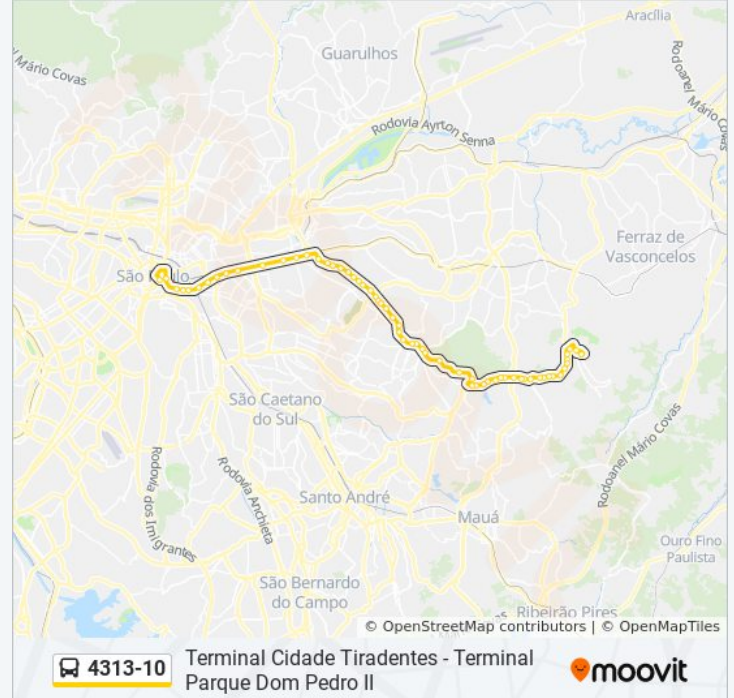

Sentido: Term. Pq. D. Pedro II

59 pontos

[VER OS HORÁRIOS DA LINHA](#)

Terminal Cidade Tiradentes
Terminal Cidade Tiradentes
Av. Souza Ramos, 245
R. Márcio Beck Machado - Posto Ale
Estr. Iguatemi, 2751
Estr. Iguatemi, 2587
Estr. Iguatemi, 2143
Estr. Iguatemi, 1991
Estr. Iguatemi, 7357
Av. Ragueb Chohfi, 7290
Av. Ragueb Chohfi, 6336
Av. Ragueb Chohfi, 5789
Av. Ragueb Chohfi, 5835
Av. Ragueb Chohfi, 5387
Av. Ragueb Chohfi, 5055
Av. Ragueb Chohfi, 4813

Av. Aricanduva, 1341

Av. Aricanduva, 1003

Av. Aricanduva, 339

Av. Cde. de Frontin, 542

Av. Cde. de Frontin, 0

R. Melo Freire

Parada Metrô Tatuapé

Terminal Metrô Belém Sul