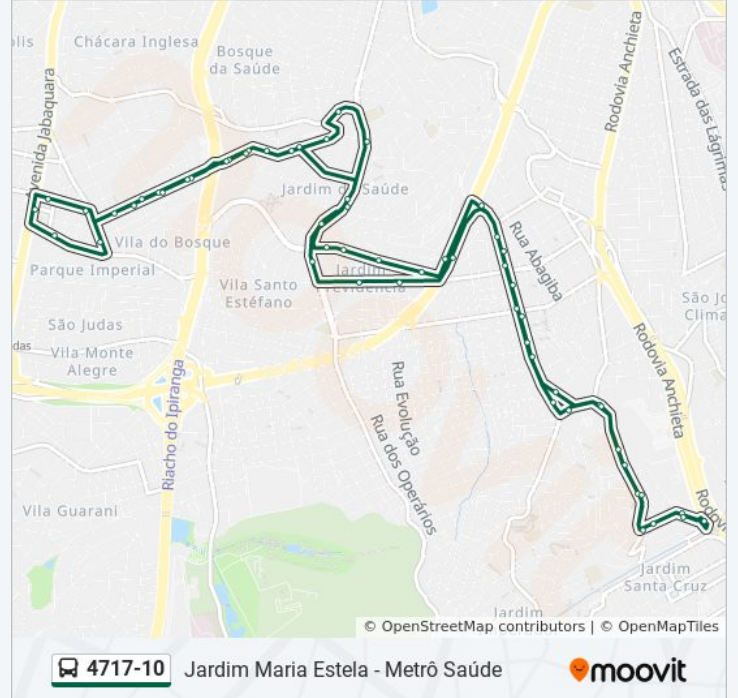

**Sentido: Metrô Saúde**

58 pontos

[VER OS HORÁRIOS DA LINHA](#)

Praça Doutor Curado Fleuri  
Avenida Maria Estela 114  
Av. Maria Estela, 328  
Av. Nsa. Sra. da Encarnação 212  
Avenida Nossa Senhora Da Encarnação, 630  
Av. Nsa. Sra. da Encarnação, 854  
R. Leo de Moraes, 95  
Rua Nossa Senhora Das Mercês 1147  
Rua Nossa Senhora das Mercês 839  
R. Nsa. Sra. das Mercês, 615  
Rua Nossa Senhora Das Mercês 401  
R. Nsa. Sra. das Mercês, 29  
Av. Pres. Tancredo Neves  
R. do Boqueirão, 605  
R. do Boqueirão, 279  
R. Do Boqueirão, 107  
R. Ribeiro Lacerda, 76  
Av. do Cursino, 1781  
Avenida do Cursino 1355  
Av. Bosque da Saúde, 2043  
R. Francisco Dias, 331

Avenida do Cursino 1750

Avenida Do Cursino 1988

Av. do Cursino, 2268

R. Nsa. Sra. Da Saúde, 264

R. Nsa. Sra. Da Saúde, 526

Av. Pres. Tancredo Neves, 3583

Rua Nossa Senhora Das Mercês 271

Rua Nossa Senhora Das Mercês 484

Rua Nossa Senhora das Mercês 778

Rua Nossa Senhora Das Mercês 1020

Rua Nossa Senhora Das Mercês 1460

Avenida Padre Arlindo Vieira 1007

Av. Nsa. Sra. da Encarnação, 853

Av. Nsa. Sra. da Encarnação, 575

Avenida Nossa Senhora Da Encarnação, 257

Avenida Maria Estela 390

Avenida Maria Estela 119

Praça Doutor Curado Fleuri

Os horários e os mapas do itinerário da linha de ônibus 4717-10 estão disponíveis, no formato PDF offline, no site: [moovitapp.com](https://moovitapp.com). Use o [Moovit App](#) e viaje de transporte público por São Paulo e Região! Com o Moovit você poderá ver os horários em tempo real dos ônibus, trem e metrô, e receber direções passo a passo durante todo o percurso!