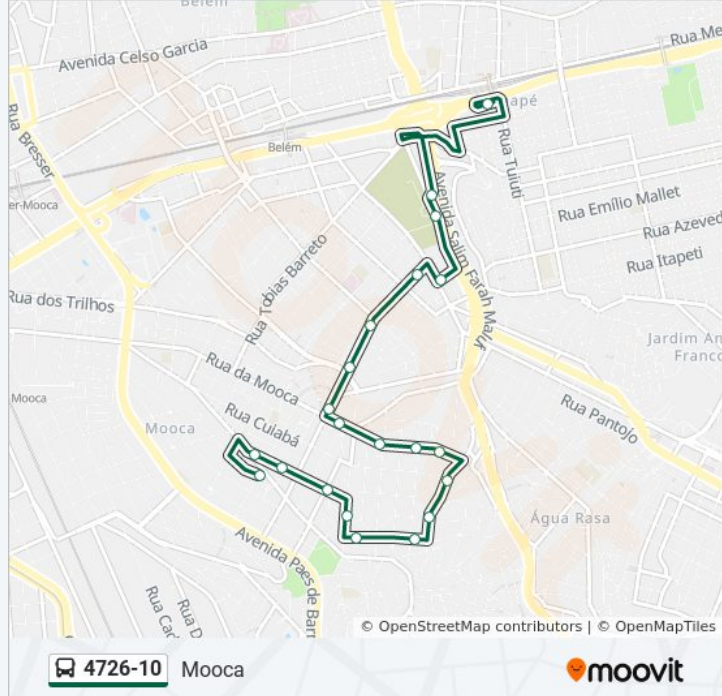

4726-10

Metrô Tatuapé

Use O App

A linha de ônibus 4726-10 | (Metrô Tatuapé) tem 2 itinerários.

(1) Metrô Tatuapé: 05:00 - 23:20(2) Mooca: 05:00 - 23:30

Use o aplicativo do Moovit para encontrar a estação de ônibus da linha 4726-10 mais perto de você e descubra quando chegará a próxima linha de ônibus 4726-10.

Sentido: Metrô Tatuapé

24 pontos

[VER OS HORÁRIOS DA LINHA](#)

- R. Tamarataca, 57
- R. Pascoal Moreira, 451
- R. Lituânia, 330
- R. Lituânia, 566
- R. Barretos, 577
- R. Campo Largo, 110
- R. Dr. José Higino, 78
- R. Pirassununga, 1313
- R. Pirassununga, 1071
- R. Pirassununga, 737
- R. da Mooca, 4845
- R. da Mooca, 4497
- R. da Mooca, 4305
- R. Pereira Jacome, 19
- R. Fernando Falcão, 327
- R. Fernando Falcão, 25
- R. Itamaracá, 94
- R. Teresa, 29
- Av. Álvaro Ramos, 1581
- Av. Álvaro Ramos, 1145
- R. Tobias Barreto, 1768

Horários da linha de ônibus 4726-10

Tabela de horários sentido Metrô Tatuapé

Domingo	06:00 - 22:30
Segunda-feira	05:00 - 23:20
Terça-feira	05:00 - 23:20
Quarta-feira	05:00 - 23:20
Quinta-feira	05:00 - 23:20
Sexta-feira	05:00 - 23:20
Sábado	05:00 - 23:20

Informações da linha de ônibus 4726-10**Sentido:** Metrô Tatuapé**Paradas:** 24**Duração da viagem:** 28 min**Resumo da linha:**

R. Lituânia, 249

R. Lituânia, 45

R. Tamarataca, 57

Os horários e os mapas do itinerário da linha de ônibus 4726-10 estão disponíveis, no formato PDF offline, no site: moovitapp.com. Use o [Moovit App](#) e viaje de transporte público por São Paulo e Região! Com o Moovit você poderá ver os horários em tempo real dos ônibus, trem e metrô, e receber direções passo a passo durante todo o percurso!