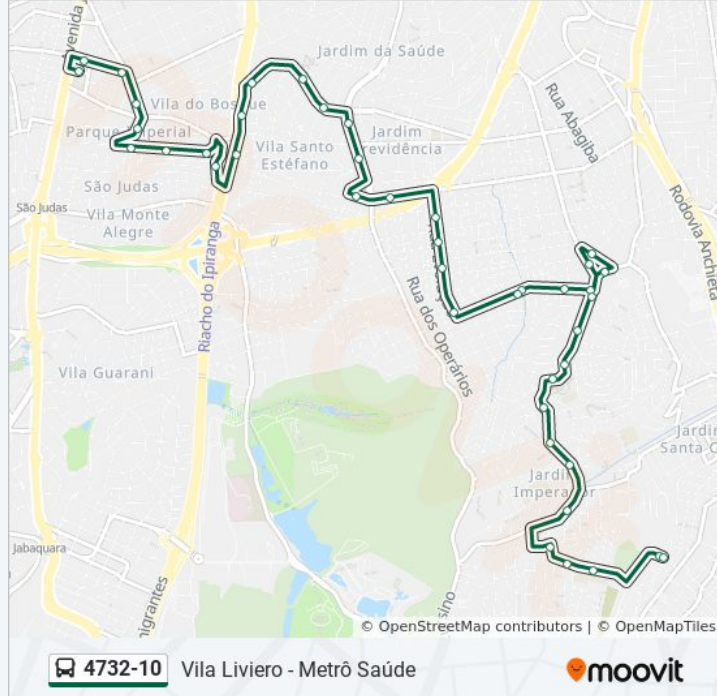

### Sentido: VI. Liviero

43 pontos

[VER OS HORÁRIOS DA LINHA](#)

R. S. Sebastião, 61

R. Pereira Estéfano, 80

Rua Pereira Stéfano 364

Rua Carneiro da Cunha 858

R. Carneiro da Cunha, 926

### Informações da linha de ônibus 4732-10

**Sentido:** VI. Liviero

**Paradas:** 43

**Duração da viagem:** 41 min

**Resumo da linha:**

Av. do Cursino, 2268

Av. do Cursino 2500

Rua Doutor Nestor Alberto De Macedo 54

Av. Pe. Arlindo Vieira, 2182

Av. Pe. Arlindo Vieira, 2440

Av. Pe. Arlindo Vieira, 2635

Av. Pe. Arlindo Vieira, 2895

R. José Fernandes Nunes, 114

R. João José da Silva, 236

R. João José da Silva, 380

R. dos Cariris Novos, 225

R. dos Cariris Novos

R. dos Cariris Novos, 136

Os horários e os mapas do itinerário da linha de ônibus 4732-10 estão disponíveis, no formato PDF offline, no site: [moovitapp.com](https://moovitapp.com). Use o [Moovit App](https://moovitapp.com) e viaje de transporte público por São Paulo e Região! Com o Moovit você poderá ver os horários em tempo real dos ônibus, trem e metrô, e receber direções passo a passo durante todo o percurso!