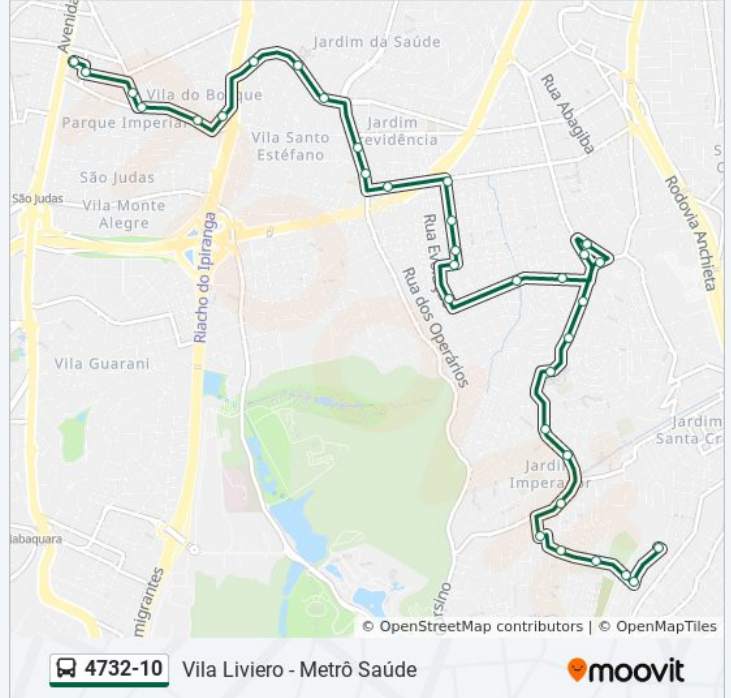

**Sentido: Metrô Saúde**

36 pontos

[VER OS HORÁRIOS DA LINHA](#)

R. dos Cariris Novos, 136  
R. José Fernandes Caldas, 20  
Av. Francesco Del Cossa  
R. João José da Silva, 445  
R. João José da Silva, 191  
R. José Fernandes Nunes, 18  
Avenida Padre Arlindo Vieira 3015  
Av. Pe. Arlindo Vieira, 2641  
Av. Pe. Arlindo Vieira, 2449  
Av. Pe. Arlindo Vieira, 2221  
Av. Pe. Arlindo Vieira, 1919  
Avenida Padre Arlindo Vieira 1653  
Avenida Padre Arlindo Vieira 1389  
Avenida Padre Arlindo Vieira 1007  
R. Leo de Moraes, 95  
Rua Nossa Senhora Das Mercês 1460  
Rua Simão Lopes 188  
Rua Simão Lopes 512  
R. Evolução, 789  
Rua Doutor Odilon 256  
R. Jean de La Huerta, 1005

**Informações da linha de ônibus 4732-10****Sentido:** Metrô Saúde**Paradas:** 36**Duração da viagem:** 39 min**Resumo da linha:**

Rua Jean De La Huerta

R. Jean de La Huerta, 665

Silva Braga

R. D. Vilarés, 145

Av. do Cursino - Pça. Antônio Pugliesi

Avenida Do Cursino 2513

R. Ribeiro Lacerda, 308

R. Ribeiro Lacerda, 591

Abraão de Moraes

R. Jacopo Bellini, 94

Avenida Miguel Estéfno 985

Avenida Miguel Estéfno

### Sentido: VI. Liviero

43 pontos

[VER OS HORÁRIOS DA LINHA](#)

R. S. Sebastião, 61

R. Pereira Estéfano, 80

Rua Pereira Stéfano 364

Rua Carneiro da Cunha 858

R. Carneiro da Cunha, 926