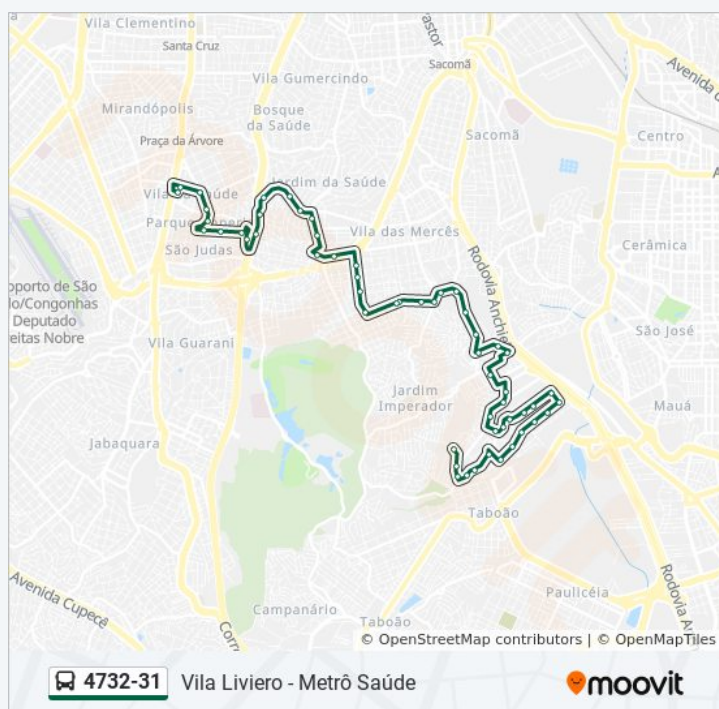

Avenida Nossa Senhora Da Encarnação, 257

Avenida Maria Estela 390

Avenida Maria Estela 119

R. Cachoeira Dourada, 38

Rua Amadeu Giusti 52

Terça-feira	00:10 - 23:40
Quarta-feira	00:10 - 23:40
Quinta-feira	00:10 - 23:40
Sexta-feira	00:10 - 23:40
Sábado	00:10 - 23:55

### Informações da linha de ônibus 4732-31

**Sentido:** VI. Liviero

**Paradas:** 56

**Duração da viagem:** 57 min

**Resumo da linha:**

R. Giusepe Crespi, 103

R. Olympia Semeraro - R. Giuseppe Bibiena

Rua Professor Arnaldo João Semeraro 43