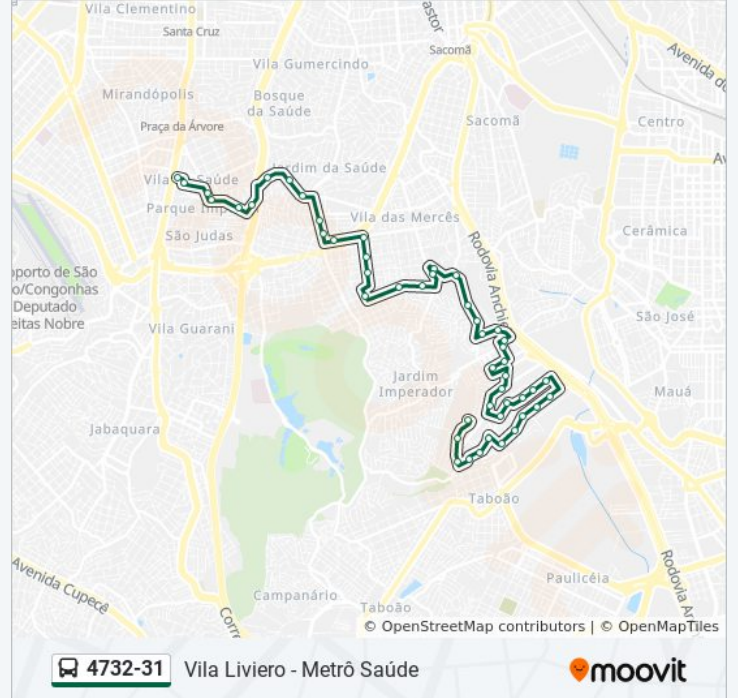

R. Evolução, 789

R. Jean de La Huerta, 1005

Rua Jean De La Huerta

R. Jean de La Huerta, 665

Silva Braga

R. D. Vilares, 145

Av. do Cursino - Pça. Antônio Pugliesi

Avenida Do Cursino 2513

R. Ribeiro Lacerda, 308

R. Ribeiro Lacerda, 591

Abraão de Moraes

R. Jacopo Bellini, 94

Avenida Miguel Estéfno 985

Avenida Miguel Estéfno

Rua Carneiro da Cunha 855

R. Eng. João Monteiro da Gama, 41

### Sentido: VI. Liviero

56 pontos

[VER OS HORÁRIOS DA LINHA](#)

R. S. Sebastião, 61

Avenida Nossa Senhora Da Encarnação, 257

Avenida Maria Estela 390

Avenida Maria Estela 119

R. Cachoeira Dourada, 38

Rua Amadeu Giusti 52

Terça-feira	00:10 - 23:40
Quarta-feira	00:10 - 23:40
Quinta-feira	00:10 - 23:40
Sexta-feira	00:10 - 23:40
Sábado	00:10 - 23:55