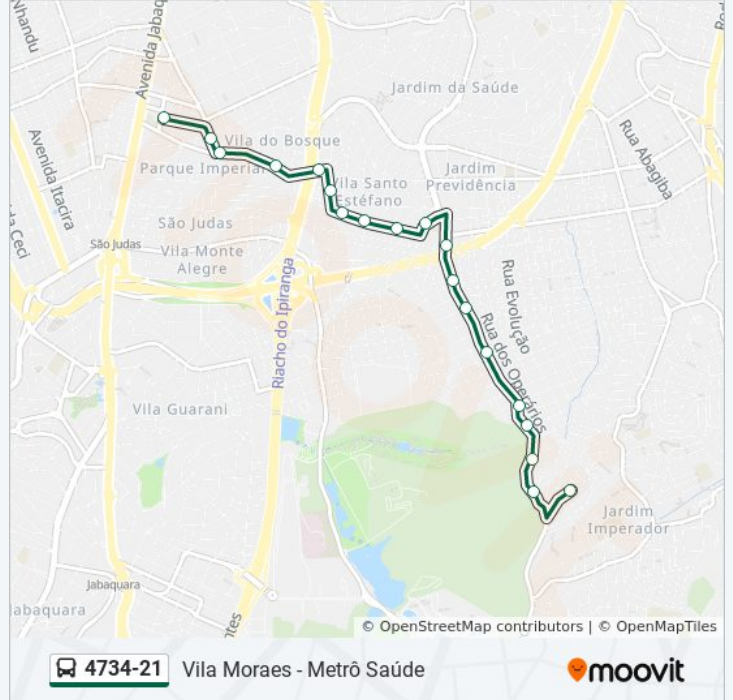

Os horários e os mapas do itinerário da linha de ônibus 4734-21 estão disponíveis, no formato PDF offline, no site: moovitapp.com. Use o [Moovit App](#) e viaje de transporte público por São Paulo e Região! Com o Moovit você poderá ver os horários em tempo real dos ônibus, trem e metrô, e receber direções passo a passo durante todo o percurso!

[Sobre o Moovit](#) • [Soluções MaaS](#) • [Países atendidos](#) • [Comunidade Mooviter](#)

© 2024 Moovit - Todos os direitos reservados

Confira os horários de chegada em tempo real!