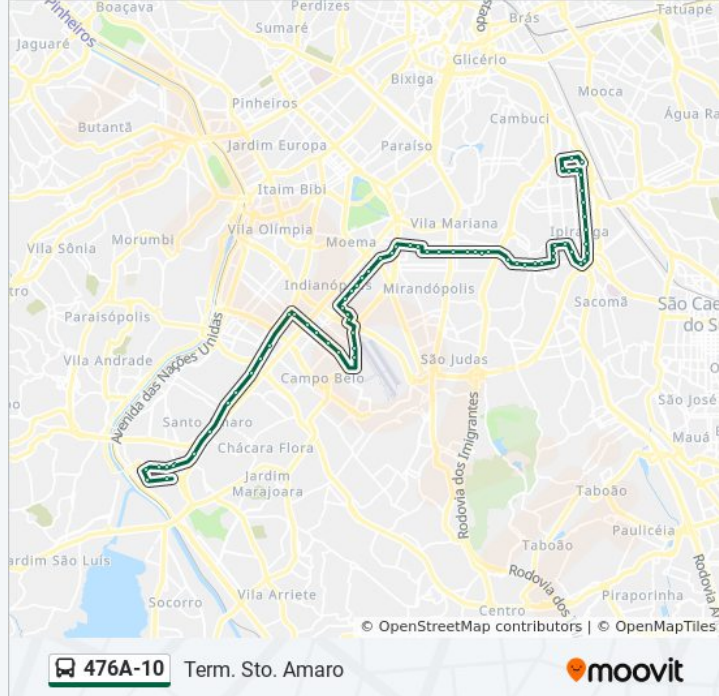

R. Antônio Marcondes, 691

R. Antônio Marcondes, 425

Av. Nazaré, 1780

Avenida Nazaré 1950

Av. Dr. Gentil de Moura, 277

Avenida Doutor Gentil de Moura 75

R. Sta. Cruz, 2231

R. Sta. Cruz, 2039

R. Sta. Cruz, 1777

R. Loefgreen, 114

R. Loefgreen, 301

R. Loefgreen, 428

Rua Loefgreen, 700

Rua Loefgreen, 1057 - Metrô Santa Cruz

R. Loefgreen, 1438

R. Loefgreen, 1764

Dos Otonis C/B

Rua Pedro de Toledo 1082

Avenida Professor Ascendino Reis, 830 • Metrô
Aacd-Servidor

Av. Prof. Ascendino Reis, 1245

Avenida Professor Ascendino Reis

Al. dos Maracatins, 280

Al. dos Maracatins, 552

Al. dos Maracatins, 796

Al. Dos Maracatins, 1022

Al. dos Maracatins, 1250

Avenida dos Imarés 455

Av. dos Imares, 700

Carinas

Visconde de Castro

Félix de Sousa

Aeroporto de Congonhas C/B