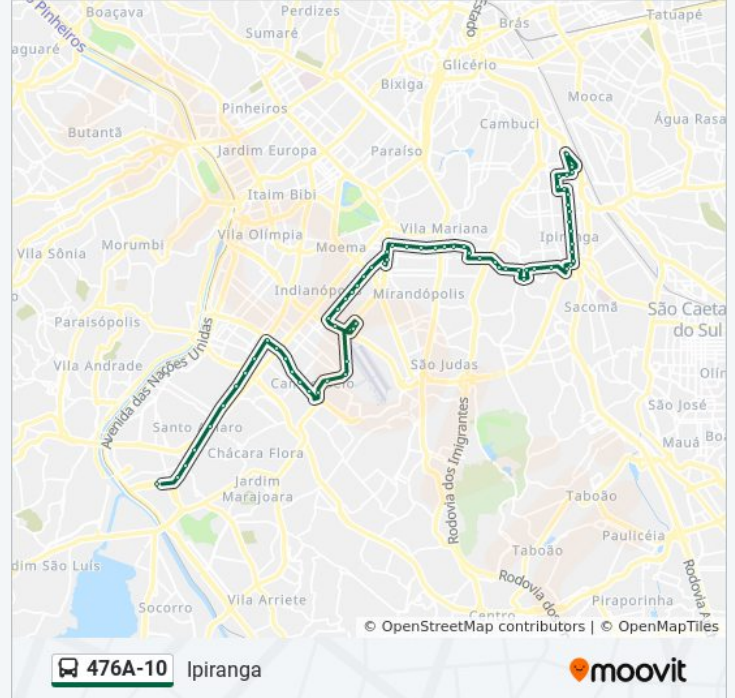

Marechal Deodoro B/C

Sabesp 1

Parada 2 - Banespa B/C

Roque Petroni Júnior B/C 1 • Metrô Brooklin

Parada 2 - Morumbi B/C

Av. Jorn. Roberto Marinho, 1900

Av. Jorn. Roberto Marinho

Av. Jorn. Roberto Marinho, 2408

R. Loefgreen, 95

R. Sta. Cruz, 1666

R. Sta. Cruz, 1826

R. Sta. Cruz, 1986

R. Sta. Cruz, 2352

R. Paulo de Anhaia, 17

R. Salvador Simões, 713

Parada Metrô Alto Do Ipiranga (B/C)

Av. Dr. Gentil de Moura, 680

R. Ettore Lantieri

Rua Greenfeld 130

R. Lino Coutinho, 1929

Rua Lino Coutinho 1697

R. Lino Coutinho, 1455

R. Lino Coutinho, 1093

R. Lino Coutinho, 843

Av. do Estado, 8016

R. Leais Paulistanos, 749

Sentido: Term. Sto. Amaro

68 pontos

[VER OS HORÁRIOS DA LINHA](#)

R. Leais Paulistanos, 749

R. Tabor, 613

R. Costa Aguiar, 640