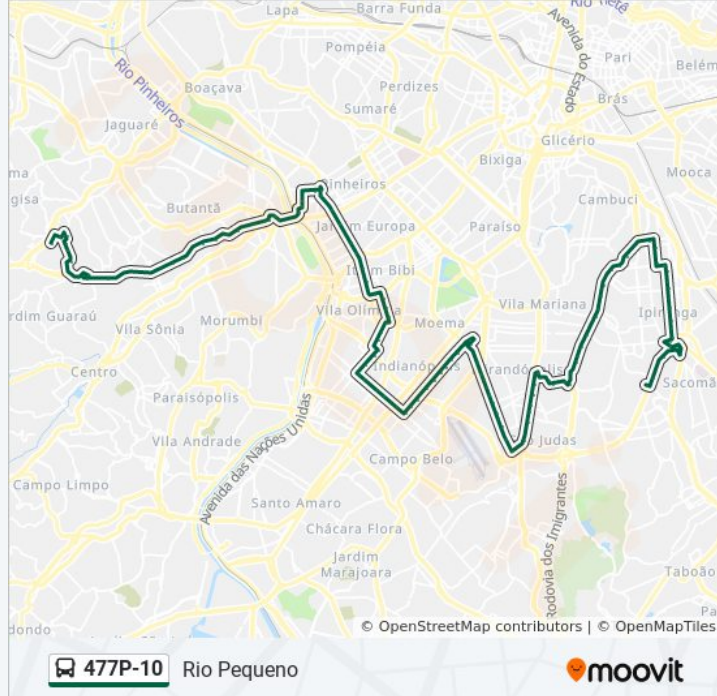

Sentido: Rio Pequeno

Paradas: 115

Duração da viagem: 165 min

Resumo da linha:

Rua Lino Coutinho 151

R. dos Patriotas, 837

R. Cipriano Barata, 1475

R. Cipriano Barata, 1001

Av. Ricardo Jafet, 2130

Av. Ricardo Jafet, 3086

Avenida Professor Abraão De Morais

Av. Prof. Abraão de Morais, 254

Avenida Professor Abraão De Morais 882

R. Ibirarema, 37

Av. Bosque da Saúde, 835

Av. Bosque da Saúde, 531

R. Bertioga, 301

R. Bertioga, 25

R. Oriçanga, 34

Av. Jabaquara, 876

Av. Jabaquara, 1170

Av. Jabaquara, 1452

Parada 1 - Metrô Saúde

Av. Jabaquara, 1898

Metrô São Judas

Indianópolis

Avenida Indianópolis 3145

Av. Indianópolis, 2751

Avenida Indianópolis 2509

Avenida Indianópolis 2365

Av. Indianópolis, 2025

Avenida Indianópolis 1861