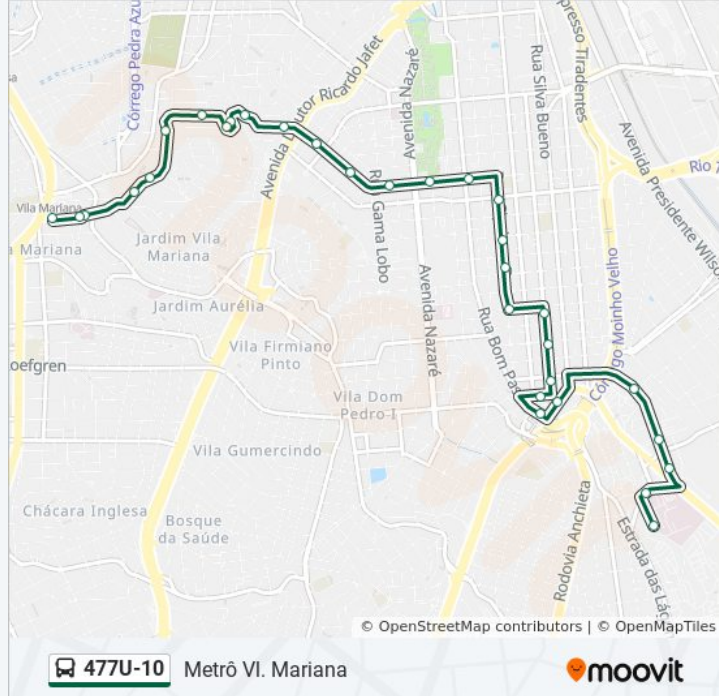

Rua Doutor Mario Vicente 457

R. Dr. Mário Vicente, 137

R. Pero Correia, 1069

R. Pero Correia, 779

R. Pero Correia, 627

R. Pero Correia, 534

R. Pero Correia, 311

R. Colônia da Glória, 372

R. Leite Ferraz, 103

R. Francisco Cruz, 707

R. Francisco Cruz, 411

R. Francisco Cruz, 277

R. Francisco Cruz, 105

Os horários e os mapas do itinerário da linha de ônibus 477U-10 estão disponíveis, no formato PDF offline, no site: moovitapp.com. Use o [Moovit App](#) e viaje de transporte público por São Paulo e Região! Com o Moovit você poderá ver os horários em tempo real dos ônibus, trem e metrô, e receber direções passo a passo durante todo o percurso!

[Sobre o Moovit](#) • [Soluções MaaS](#) • [Países atendidos](#) • [Comunidade Mooviter](#)

© 2024 Moovit - Todos os direitos reservados

Confira os horários de chegada em tempo real!