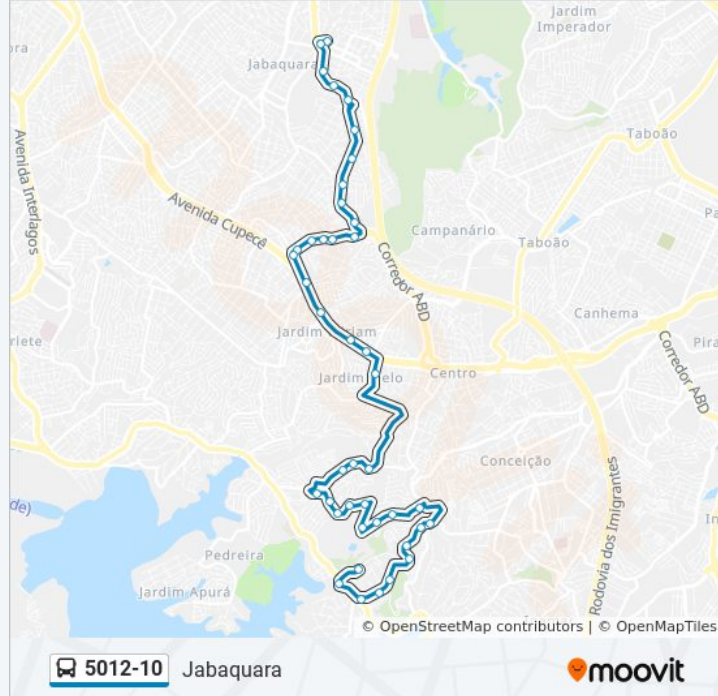

Informações da linha de ônibus 5012-10**Sentido:** Jabaquara**Paradas:** 42**Duração da viagem:** 56 min**Resumo da linha:**

Avenida Senador Vitorino Freire

Av. Cupece, 5919

Avenida Cupecê 5665

Avenida Cupecê 4828

Parada José Virgínio Simões

R. Álvares Fagundes, 332

Estr. Antiga do Mar, 874

Estr. Antiga do Mar, 649

Estr. Antiga do Mar, 505

Estr. Antiga do Mar, 391

Estr. Antiga Do Mar 73

Avenida Engenheiro Armando de Arruda Pereira
4956

Av. Eng. Armando de Arruda Pereira, 2731

Av. Eng. Armando de Arruda Pereira, 2485

Avenida Engenheiro Armando de Arruda Pereira
2100

Rua Dos Jornalistas

Sentido: VI. Guacuri

44 pontos

[VER OS HORÁRIOS DA LINHA](#)

Avenida Alda

Av. Alda 2067

Rua Doutor José Silvio De Camargo 66

Rua Rust 68

Informações da linha de ônibus 5012-10

Sentido: Vl. Guacuri

Paradas: 44

Duração da viagem: 61 min