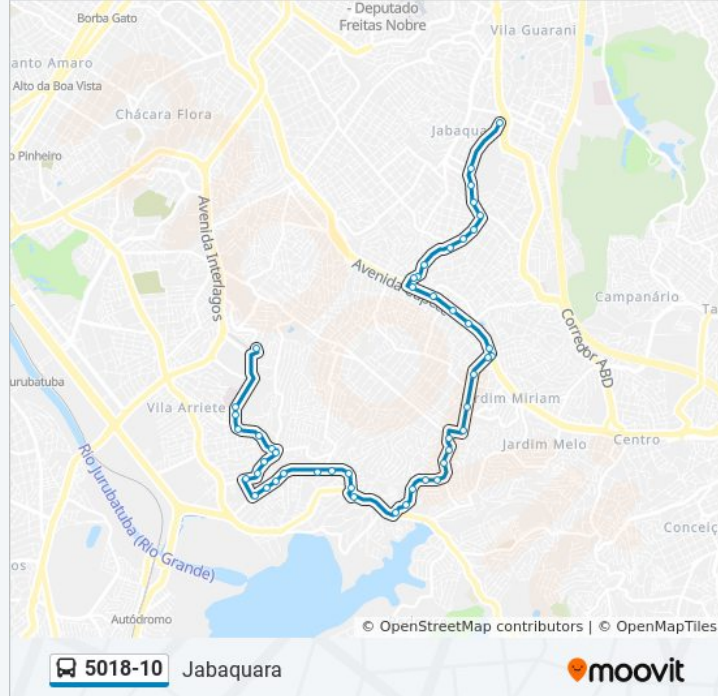

Sentido: Jabaquara

50 pontos

[VER OS HORÁRIOS DA LINHA](#)

Av. João Peixoto Viegas, 1120

Rua São Canuto

R. S. Canuto, 425

R. José Fugulim, 46

R. José Fugulim, 192

R. Antônio do Campo, 906

R. Pontes de Moraes, 395

R. Pontes de Moraes, 165

Av. Augusto de Castro, 589

Av. Augusto de Castro, 99

Resturante Feijao De Corda

R. Roseiral, 48

R. Papa Gregório Magno, 57

Informações da linha de ônibus 5018-10**Sentido:** Jabaquara**Paradas:** 50**Duração da viagem:** 54 min**Resumo da linha:**

R. Papa Gregório Magno, 300
R. Papa Gregório Magno, 520
R. Papa Gregório Magno, 675
R. Sto. Alberico Crescitelli, 216
R. Rainha das Missões, 217
R. Domênico Aníbal, 203
Av. Sto. Afonso, 3907
Av. Sto. Afonso, 825
Av. Sto. Afonso, 574
Av. Sto. Afonso, 363
Av. Sto. Afonso, 67
Santo Afonso (Berrini)
Parada José Virginio Simões
Rio Grande do Sul
Avenida Cupecê, 4283
Av. Cupece, 4019
Avenida Cupecê 3689b
Avenida Cupecê 3383
Av. Rodrigues Montemor, 946
Av. Rodrigues Montemor, 921
Av. Rodrigues Montemor, 751
Av. Rodrigues Montemor, 297
R. Francesco Solimena, 135
R. das Guassatungas, 75
R. das Guassatungas, 88
R. das Guassatungas, 215
Av. Francisco de P. Q. Ribeiro 2462
Av. Francisco de Paula Quintanilha Ribeiro, 400
Av Francisco De Paula Quintanilha Ribeiro

Rua São Canuto - Campo de Futebol

Av. João Peixoto Viegas, 1120

Os horários e os mapas do itinerário da linha de ônibus 5018-10 estão disponíveis, no formato PDF offline, no site: moovitapp.com. Use o [Moovit App](#) e viaje de transporte público por São Paulo e Região! Com o Moovit você poderá ver os horários em tempo real dos ônibus, trem e metrô, e receber direções passo a passo durante todo o percurso!