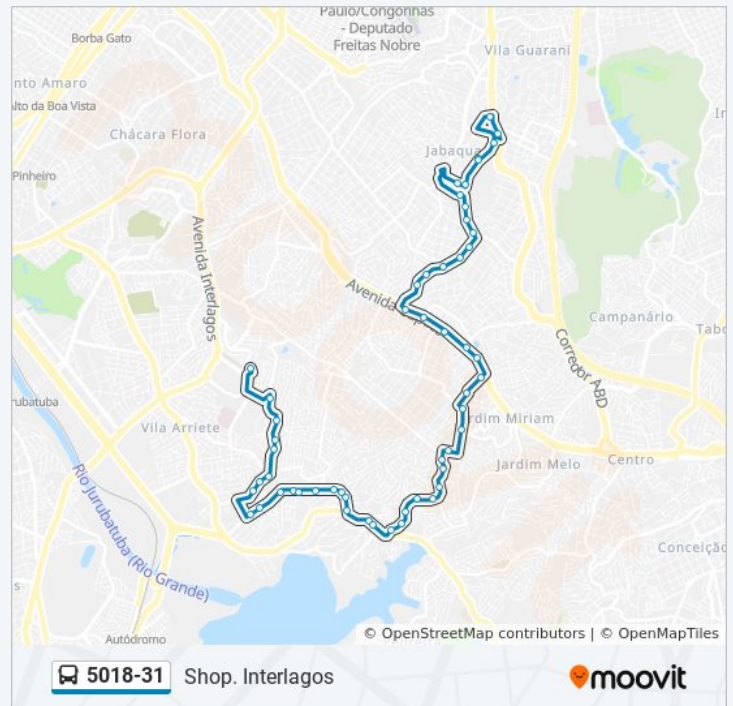

Sentido: Shop. Interlagos

55 pontos

[VER OS HORÁRIOS DA LINHA](#)

Horários da linha de ônibus 5018-31

Tabela de horários sentido Shop. Interlagos

Domingo

00:00 - 23:17

Av Francisco De Paula Quintanilha Ribeiro
R. Farjalla Koraicho, 632
Parada 2
Av. Francisco de Paula Quintanilha Ribeiro, 400
Av. Francisco de Paula Quintanilha Ribeiro, 800
R. Cruz das Almas 80
Av. Gen. Daltro Filho, 18
Av. Gen. Daltro Filho, 128
R. das Guassatungas, 215
R. das Guassatungas, 208
R. das Guassatungas, 16
R. Francesco Solimena, 130
Av. Rodrigues Montemor, 50
Av. Rodrigues Montemor, 99
Av. Rodrigues Montemor, 280
Av. Rodrigues Montemor, 550
Av. Rodrigues Montemor, 760
Parada Rodolpho De Freitas
Av. Cupecê 3652
Av. Cupecê, 3958
Parada Rio Grande do Sul
Paraiba do Sul
Av. Sto. Afonso, 108
Av. Sto. Afonso, 12
R. S. João da Boa Vista, 8
Av. Sto. Afonso, 864
Av. Yervant Kissajikian, 3791
R. Domênico Aníbal, 234
R. Rainha das Missões, 206
R. Sto. Alberico Crescitelli, 18
R. Papa Gregório Magno, 675
R. Papa Gregório Magno, 500
R. Papa Gregório Magno, 257

Segunda-feira	00:00 - 23:30
Terça-feira	00:00 - 23:30
Quarta-feira	00:00 - 23:30
Quinta-feira	00:00 - 23:30
Sexta-feira	00:00 - 23:30
Sábado	00:00 - 23:30

Informações da linha de ônibus 5018-31

Sentido: Shop. Interlagos

Paradas: 55

Duração da viagem: 58 min

Resumo da linha:

R. Papa Gregório Magno, 79

R. Roseiral, 72

Estr. do Alvarenga, 1930

Estr. do Alvarenga, 1847

Av. Augusto de Castro, 44