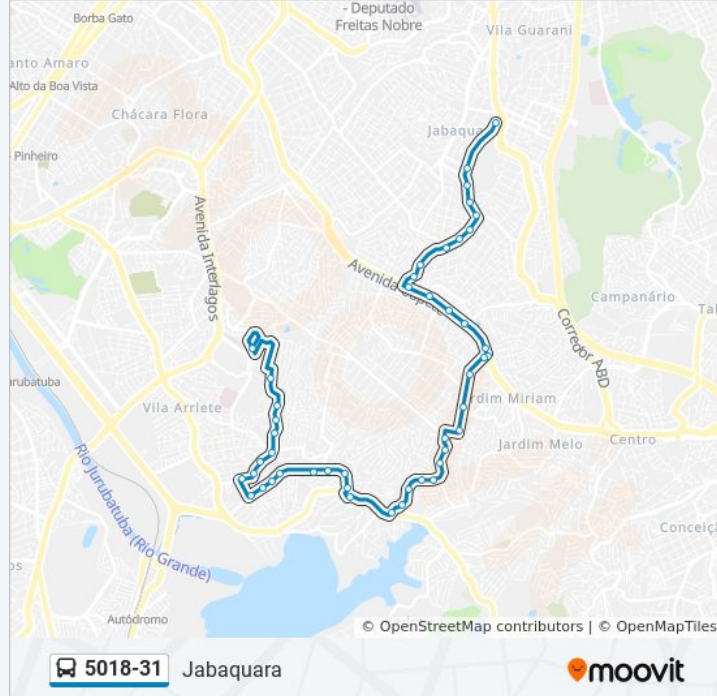

5018-31

Jabaquara

Use O App

A linha de ônibus 5018-31 | (Jabaquara) tem 2 itinerários.

(1) Jabaquara: 04:30 - 22:59(2) Shop. Interlagos: 00:00 - 23:30

Use o aplicativo do Moovit para encontrar a estação de ônibus da linha 5018-31 mais perto de você e descubra quando chegará a próxima linha de ônibus 5018-31.

Sentido: Jabaquara

50 pontos

[VER OS HORÁRIOS DA LINHA](#)

Av. João Peixoto Viegas, 1120
R. David Eid, 1057
R. Zike Tuma, 1651
R. Zike Tuma, 1496
R. Zike Tuma, 1203
R. Zike Tuma, 1221
R. Zike Tuma, 877
R. Zike Tuma 719
R. Zike Tuma, 531
R. Zike Tuma, 301
R. Antônio do Campo, 434
R. Antônio do Campo, 630
R. Antônio do Campo, 770
R. Antônio do Campo, 906
R. Pontes de Moraes, 395
R. Pontes de Moraes, 165
Av. Augusto de Castro, 589
Av. Augusto de Castro, 99
Resturante Feijao De Corda
R. Roseiral, 48
R. Papa Gregório Magno, 57

Horários da linha de ônibus 5018-31

Tabela de horários sentido Jabaquara

Domingo	05:03 - 23:00
Segunda-feira	04:30 - 22:59
Terça-feira	04:30 - 22:59
Quarta-feira	04:30 - 22:59
Quinta-feira	04:30 - 22:59
Sexta-feira	04:30 - 22:59
Sábado	04:30 - 23:00

Informações da linha de ônibus 5018-31**Sentido:** Jabaquara**Paradas:** 50**Duração da viagem:** 54 min**Resumo da linha:**

R. Papa Gregório Magno, 300
R. Papa Gregório Magno, 520
R. Papa Gregório Magno, 675
R. Sto. Alberico Crescitelli, 216
R. Rainha das Missões, 217
R. Domênico Aníbal, 203
Av. Sto. Afonso, 3907
Av. Sto. Afonso, 825
Av. Sto. Afonso, 574
Av. Sto. Afonso, 363
Av. Sto. Afonso, 67
Santo Afonso (Berrini)
Parada José Virginio Simões
Rio Grande do Sul
Avenida Cupecê, 4283
Av. Cupece, 4019
Avenida Cupecê 3689b
Avenida Cupecê 3383
Av. Rodrigues Montemor, 946
Av. Rodrigues Montemor, 921
Av. Rodrigues Montemor, 751
Av. Rodrigues Montemor, 297
R. Francesco Solimena, 135
R. das Guassatungas, 75
R. das Guassatungas, 88
R. das Guassatungas, 215
Av. Francisco de P. Q. Ribeiro 2462
Av. Francisco de Paula Quintanilha Ribeiro, 400
Av Francisco De Paula Quintanilha Ribeiro