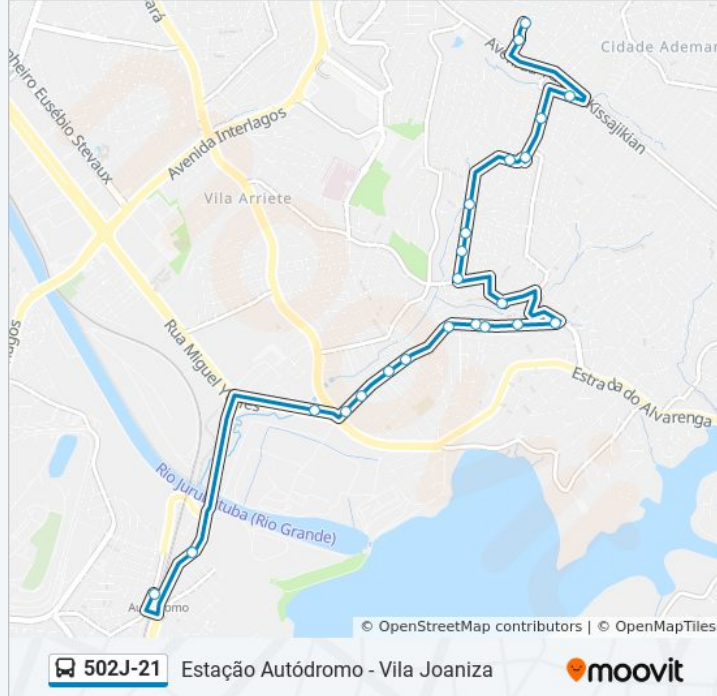

R. Antônio do Campo, 82

R. Miguel Yunes, 950

Av. Jair Ribeiro da Silva, 52

R. Plínio Schmidt, 287

Os horários e os mapas do itinerário da linha de ônibus 502J-21 estão disponíveis, no formato PDF offline, no site: moovitapp.com. Use o [Moovit App](#) e viaje de transporte público por São Paulo e Região! Com o Moovit você poderá ver os horários em tempo real dos ônibus, trem e metrô, e receber direções passo a passo durante todo o percurso!

[Sobre o Moovit](#) • [Soluções MaaS](#) • [Países atendidos](#) • [Comunidade Mooviter](#)

© 2024 Moovit - Todos os direitos reservados

Confira os horários de chegada em tempo real!