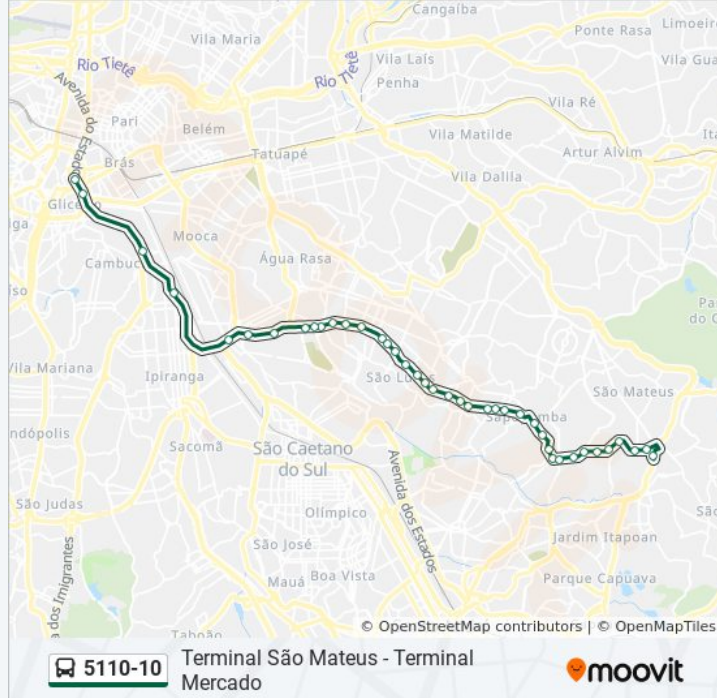

Avenida Professor Luiz Ignácio Anhaia Mello
 2655

Parada Rui Roxo

Terminal Vila Prudente - Central - Plat. 4 e 5

Dianópolis

Cay B/C

Estação Alberto Lion

Estação Metrô Pedro II

Terminal Mercado

Sentido: Term. São Mateus

47 pontos

[VER OS HORÁRIOS DA LINHA](#)

Terminal Mercado

Estação Metrô Pedro II

Estação Ana Neri

Estação Alberto Lion

Cay C/B

Dianópolis

Terminal V. Prudente - Central - Plat. 2 e 3

Avenida Professor Luiz Ignácio Anhaia Mello
 1376

Avenida Professor Luiz Ignácio Anhaia Mello

5110-10 Terminal São Mateus - Terminal Mercado

Horários da linha de ônibus 5110-10