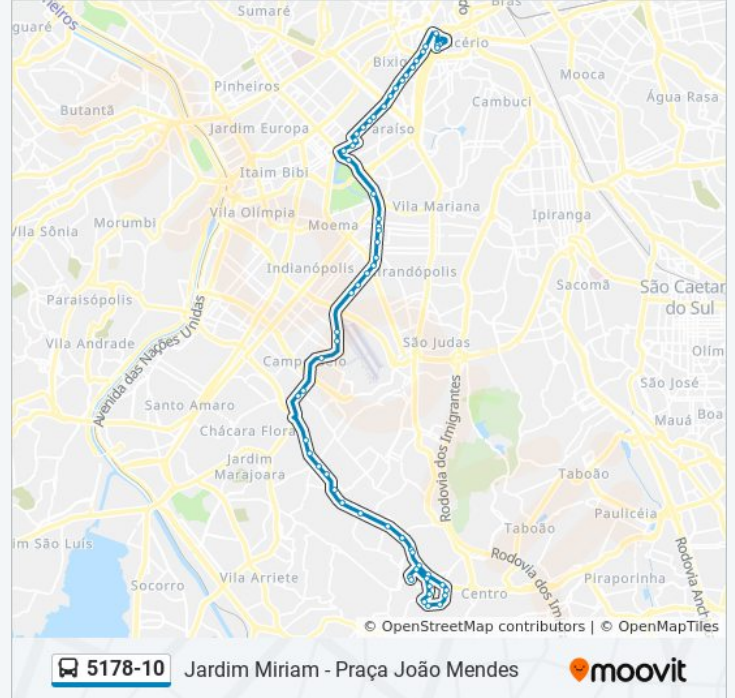

Hospital Edmundo Vasconcelos

Avenida Professor Ascendino Reis, 724 • Metrô Aacd-Servidor

Avenida Professor Ascendino Reis, 830 • Metrô Aacd-Servidor

Av. Rubem Berta - Av. 11 De Junho

Avenida Rubem Berta 728

Av. Washington Luiz, 4645

Parada Jardim Prudência

Vila Celeste (Berrini)

Parada Djalma Franco

Parada Vila Canaã

R. Juan de La Cruz, 147

Avenida Cupecê

Parada Metropolitana Paulo Albernaz (Diadema)

Avenida Cupecê 3850

Parada Rio Grande do Sul

Parada Rio Grande do Sul

Rua Luís Stolb 2670

Av. Cupece, 4808

Avenida Cupecê

Estação de Transferência Jardim Miriam (Diadema)

Avenida Cupecê

Avenida Senador Vitorino Freire 196

Avenida Senador Vitorino Freire 540

R. Prof. Freitas Julião, 21

R. Alcides Arguedas, 22

Av. Ângelo Cristianini, 547

Av. Ângelo Cristianini, 307

Av. Ângelo Cristianini, 113