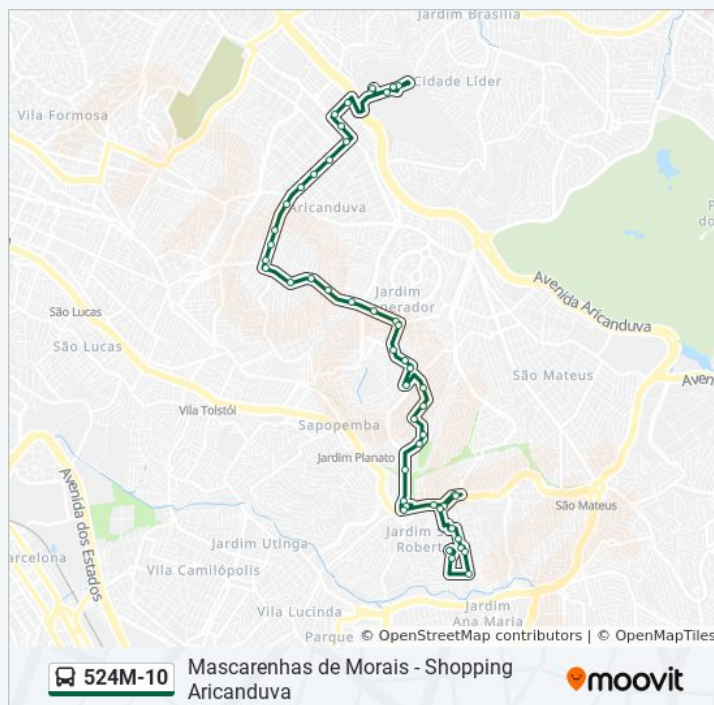

Sábado

04:00 - 23:30

Informações da linha de ônibus 524M-10

Sentido: Shop. Aricanduva

Paradas: 49

Duração da viagem: 51 min

Resumo da linha:

Av. Inconfidência Mineira, 1058

Av. Principal Leste

Av. Principal Leste

R. Marengo

Os horários e os mapas do itinerário da linha de ônibus 524M-10 estão disponíveis, no formato PDF offline, no site: moovitapp.com. Use o [Moovit App](#) e viaje de transporte público por São Paulo e Região! Com o Moovit você poderá ver os horários em tempo real dos ônibus, trem e metrô, e receber direções passo a passo durante todo o percurso!