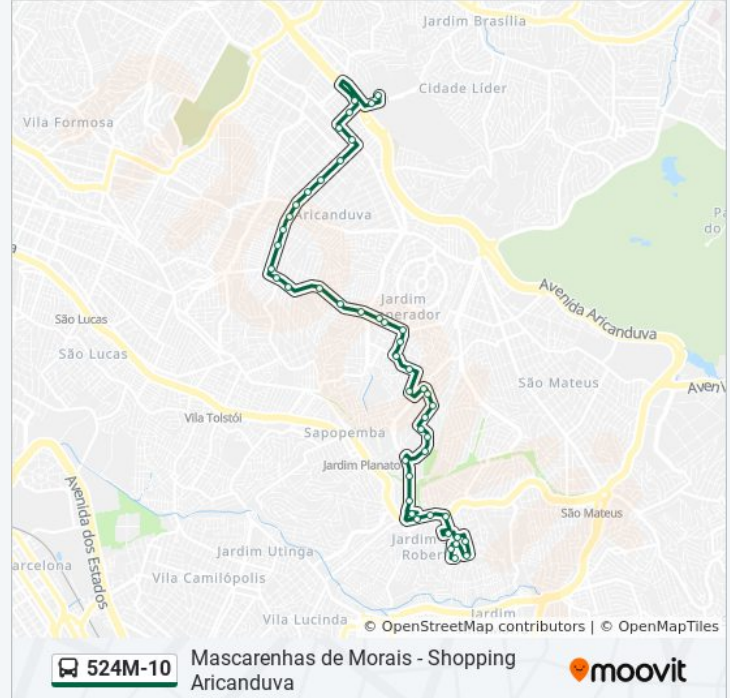

R. Sg. Benevides Valente Montes, 40

R. Sg. Hermínio Aurélio Sampaio, 490

Rua Cabo Paulo Pereira Da Silva 30

R. Sg. Jorge Monçores, 12

R. Cb. Walmir Ernesto Holder, 85

R. Sg. Edísio Afonso De Carvalho, 115

Sentido: Shop. Aricanduva

49 pontos

[VER OS HORÁRIOS DA LINHA](#)

R. Sg. Edísio Afonso De Carvalho, 115

Tr. Jacques Brel, 41

R. Carlo Coccia, 37

Rua Sargento Hermínio Aurélio Sampaio 713

Horários da linha de ônibus 524M-10

Tabela de horários sentido Shop. Aricanduva