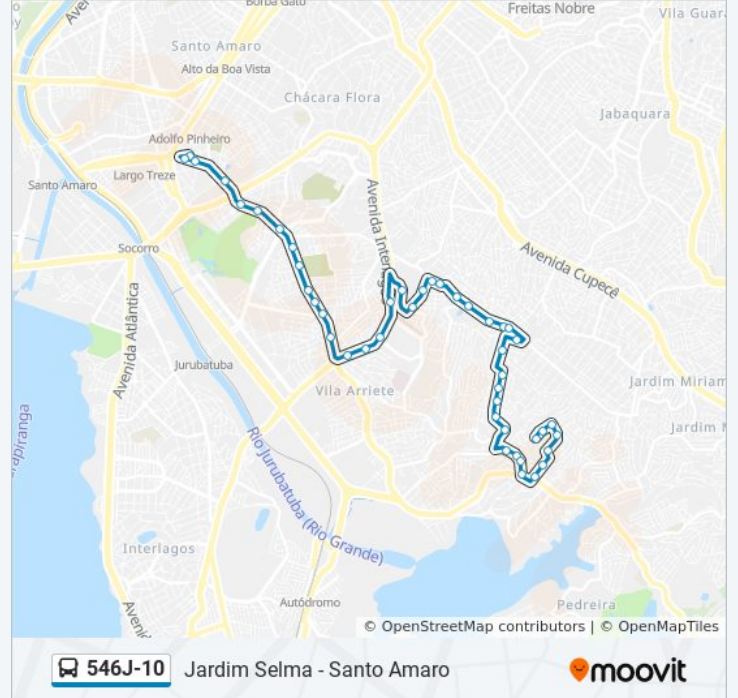

Av. Nsa. Sra. do Sabará, 765

Av. Nsa. Sra. do Sabará, 409

Avenida Nossa Senhora de Sabará 155

R. Borba Gato, 228

R. Br. de Duprat, 195

R. Br. de Duprat, 46

Os horários e os mapas do itinerário da linha de ônibus 546J-10 estão disponíveis, no formato PDF offline, no site: moovitapp.com. Use o [Moovit App](#) e viaje de transporte público por São Paulo e Região! Com o Moovit você poderá ver os horários em tempo real dos ônibus, trem e metrô, e receber direções passo a passo durante todo o percurso!