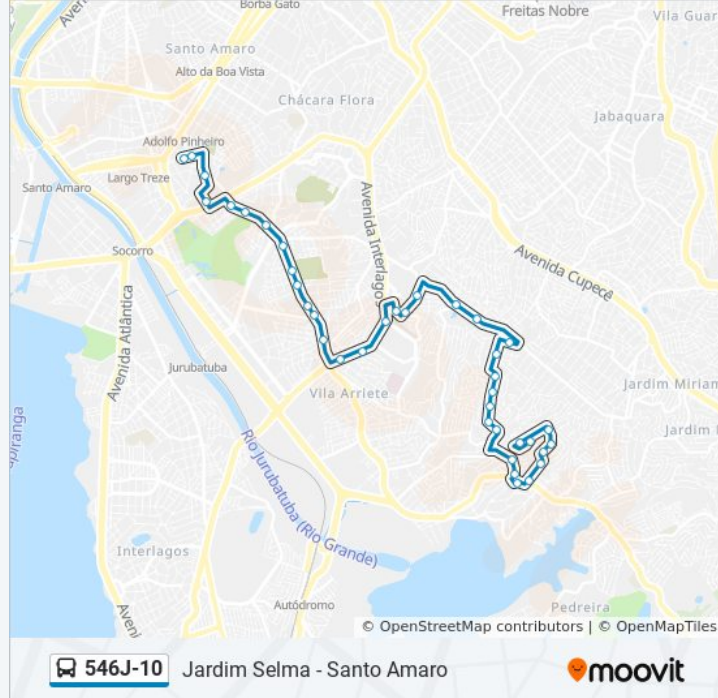

Avenida Nossa Senhora de Sabará 2098

Av Nossa Senhora de Sabará 2404

Av. Interlagos, 3060

Av. Interlagos, 2729

Av. Interlagos, 2117

Av. João Peixoto Viegas, 586

Av. João Batista Di Vitoriano, 469

Av. João Batista Di Vitoriano, 197

R. Peixoto Melo Filho, 430

R. Peixoto Melo Filho, 636

R. Mons. Maggi, 45

R. Bento José de Moraes, 42

Av. Augusto de Castro, 589

Av. Augusto de Castro, 99

Resturante Feijao De Corda

R. José Vieira Martins, 90

R. Manuel Rodrigues Mexelhão, 280

R. Alice dos Santos Peixe, 381

R. Alice dos Santos Peixe, 23

R. Glycerio Almeida Maciel, 79

R. Pedro Nogueira de Pazes, 31

Sentido: Sto. Amaro

46 pontos

[VER OS HORÁRIOS DA LINHA](#)