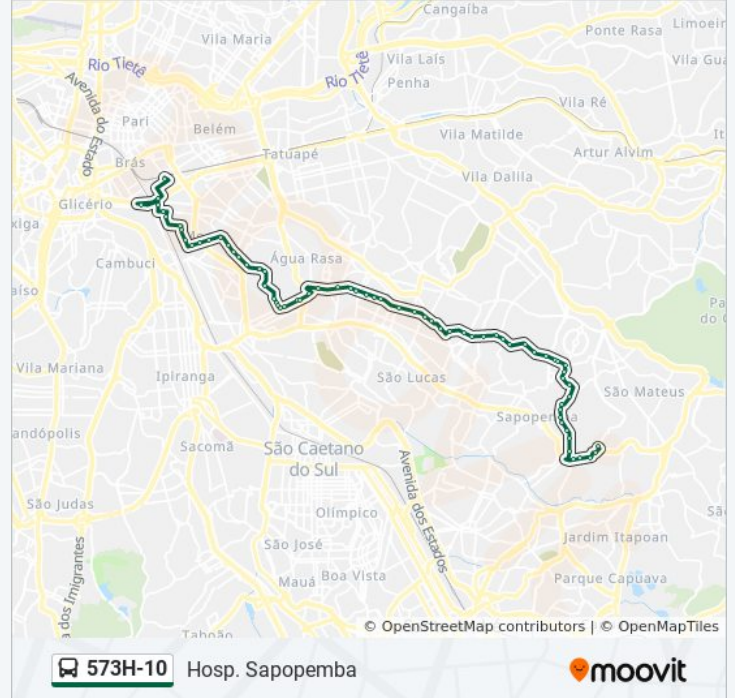

573H-10

Hosp. Sapopemba

Use O App

A linha de ônibus 573H-10 | (Hosp. Sapopemba) tem 2 itinerários.

(1) Hosp. Sapopemba: 00:00 - 23:40(2) Metrô Bresser: 04:15 - 23:40

Use o aplicativo do Moovit para encontrar a estação de ônibus da linha 573H-10 mais perto de você e descubra quando chegará a próxima linha de ônibus 573H-10.

Av. da Barreira Grande, 186

Avenida da Barreira Grande

Av. da Barreira Grande, 820

Av. da Barreira Grande, 1156

Av. da Barreira Grande

Av. da Barreira Grande, 1710

Av. da Barreira Grande, 1965

Av. da Barreira Grande, 2508

Av. da Barreira Grande, 2762

Avenida da Barreira Grande 3098

Av. da Barreira Grande, 3330

Av. da Barreira Grande, 3328

Av. da Barreira Grande, 3690

Av. Luís Pires de Minas, 77

Rua Cachoeira do Campo 348

Rua Douradoquara 77