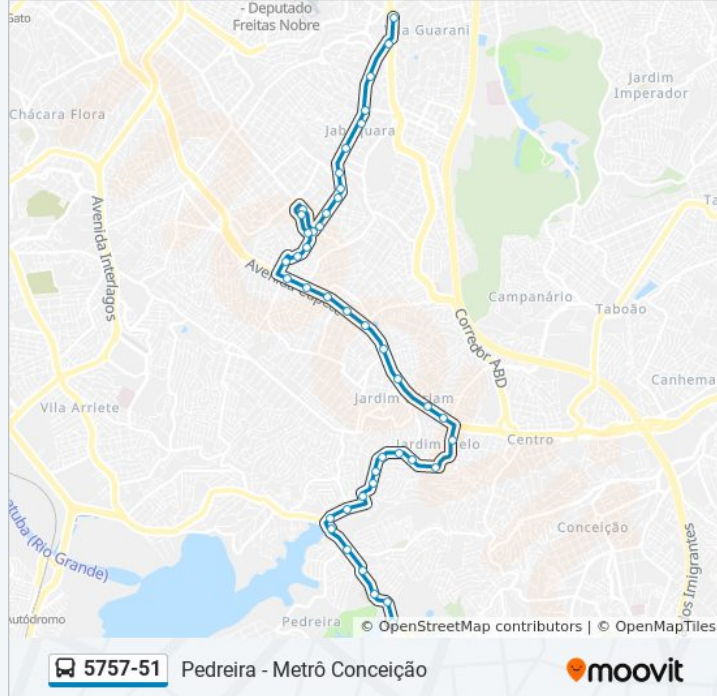

Sentido: Metrô Conceição

45 pontos

[VER OS HORÁRIOS DA LINHA](#)

R. Alcides de Castro Macedo
Estrada do Alvarenga 3865
Estr. do Alvarenga, 3787
Estr. do Alvarenga, 3469
Estr. do Alvarenga 3050
Estrada do Alvarenga
R. Bento José De Borba, 359
Rua Eduardo Cineli 98
R. Wilson Cantoni, 366
Av. Ângelo Cristianini, 1531
Av. Ângelo Cristianini, 1369
Av. Ângelo Cristianini, 1125
Av. Ângelo Cristianini, 827
R. Alcides Arguedas, 124
Rua Capitão John Cordeiro e Silva 57
Avenida Senador Vitorino Freire
Av. Cupece, 5919
Avenida Cupecê 5665
Avenida Cupecê 4828
Parada José Virginio Simões
Rio Grande do Sul

Av. Cupece, 3131

R. Eduardo de Sá

R. Prof. Nelson de Sena, 905

R. Prof. Nelson de Sena, 737

R. Prof. Nelson de Sena, 485

R. Prof. Nelson de Sena, 205

Av. Sta. Catarina, 2900

Av. Benigno Carrera, 240

Av. José Estevão de Magalhães, 545

Av. José Estevão de Magalhães, 341

Av. José Estevão de Magalhães, 63

R. dos Marapés, 17

R. dos Marapés, 125

R. dos Marapés, 60

Av. Eng. George Corbisier, 1651

Av. Eng. George Corbisier, 1237

Av. Eng. George Corbisier, 1095

Av. Eng. George Corbisier, 643

Av. Eng. George Corbisier, 151

Metrô Conceição

Sentido: Pedreira

50 pontos

[VER OS HORÁRIOS DA LINHA](#)

Metrô Conceição