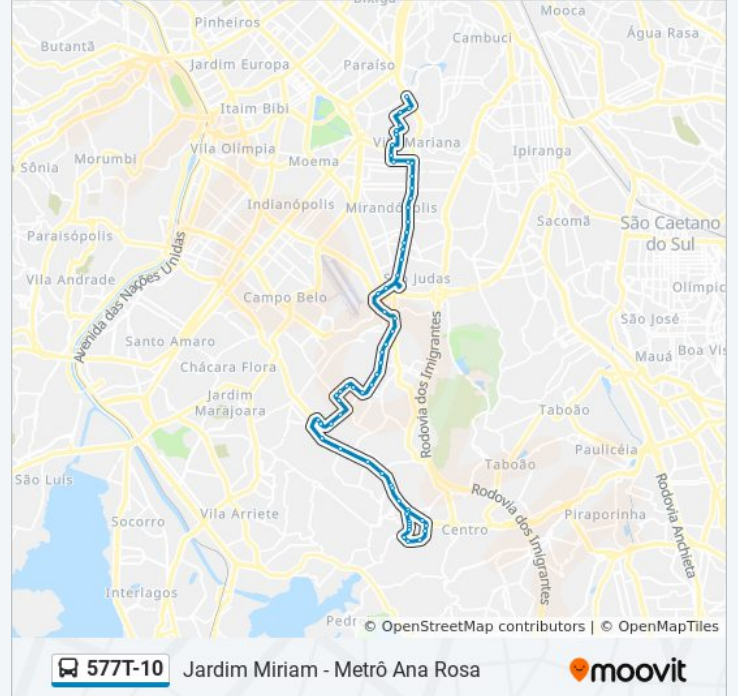

Av. Jabaquara, 282

Av. Jabaquara, 494

Av. Jabaquara, 876

Av. Jabaquara, 1170

Av. Jabaquara, 1452

Parada 1 - Metrô Saúde

Av. Jabaquara, 1898

Parada 1 - Metrô São Judas C/B

R. Cde. Moreira Lima, 590

R. Cde. Moreira Lima, 591

R. Cde. Moreira Lima, 722

Avenida Cupecê

Parada Metropolitana Paulo Albernaz (Diadema)

Avenida Cupecê 3850

Parada Rio Grande do Sul

Parada Rio Grande do Sul

Rua Luís Stolb 2670

Av. Cupece, 4808

Avenida Cupecê

Estação de Transferência Jardim Miriam
(Diadema)

Avenida Cupecê

Avenida Senador Vitorino Freire 196

Avenida Senador Vitorino Freire 540

R. Prof. Freitas Julião, 21

Av. Ângelo Cristianini

Sentido: Metrô Ana Rosa

63 pontos

[VER OS HORÁRIOS DA LINHA](#)

Av. Ângelo Cristianini

R. Alcides Arguedas, 124

Rua Capitão John Cordeiro e Silva 57

Avenida Senador Vitorino Freire