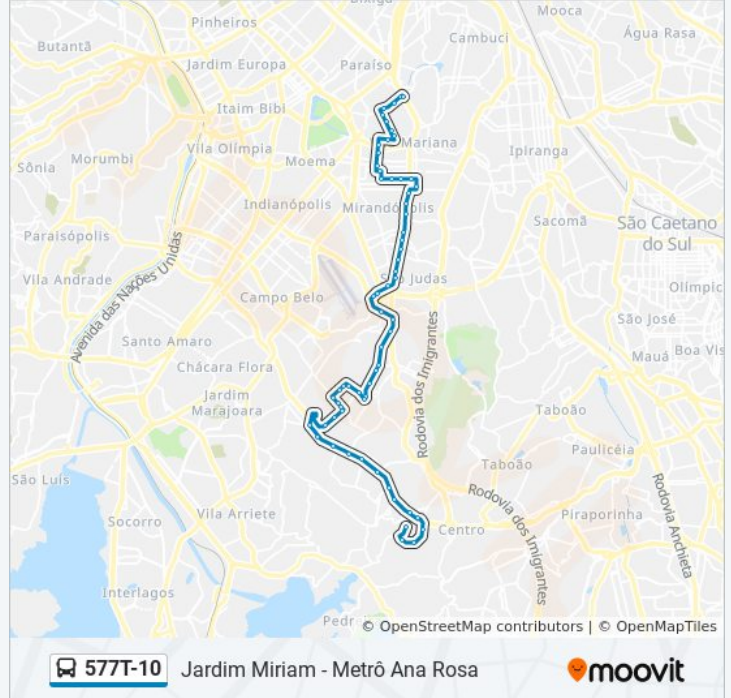

Av. Sta. Catarina, 2337
R. Coriolano Durand, 419
R. Coriolano Durand, 262
R. Embiara, 78
R. Genaro de Carvalho, 70
R. Genaro de Carvalho, 45
R. dos Marapés, 125
R. dos Marapés, 60
Av. Eng. George Corbisier, 1651
Av. Eng. George Corbisier, 1237
Av. Eng. George Corbisier, 1095
Av. Eng. George Corbisier, 643
Av. Eng. George Corbisier, 151
Parada 1 - Guatapara
Av. Eng. Armando de Arruda Pereira, 457
Viad. Jabaquara
Avenida Jabaquara
Parada Sao Judas Tadeu
Parada 1 - Metro Sao Judas C/B
Avenida Jabaquara 2229
Av. Jabaquara, 1909
Avenida Jabaquara 1619
Av. Jabaquara, 1381
Av. Jabaquara, 1149
Av. Jabaquara, 657
Av. Jabaquara, 373
Av. Jabaquara, 79
R. Afonso Celso, 1337
R. Pe. Machado, 43
Av. Onze de Junho, 216
Av. Onze de Junho, 488
Av. Onze de Junho, 772
R. Loefgreen, 1974