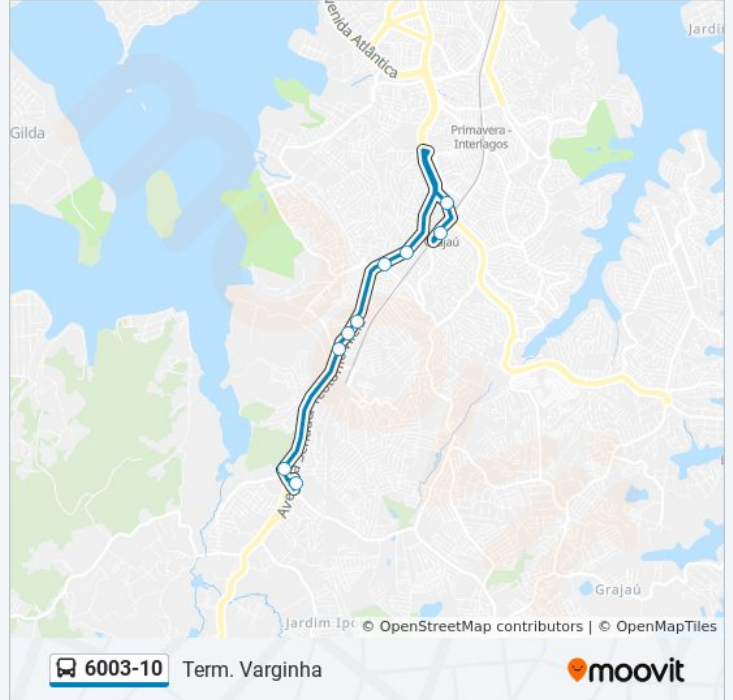

Sentido: Term. Grajaú

13 pontos

[VER OS HORÁRIOS DA LINHA](#)

Terminal Varginha
R. Luiz Supertti, 18
Hans Christian Andersen B/C
Cristian Andersen B/C
Avenida Marginal 190
Avenida Senador Teotônio Vilela 5659
Hilário C/B
Hilário B/C
Parada São Francisco (C/B)
Barral B/C
Av. Sen. Teotônio Vilela, 3843
Avenida Dona Belmira Marin 384
Terminal Grajaú

Avenida Dona Belmira Marin

Belmira Marin C/B

Barral C/B

São Francisco B/C

Luis Rota C/B

Av. Sen. Teotônio Vilela, 5800

Avenida Senador Teotônio Vilela

R. Balneário São José

Terminal Varginha

Horários da linha de ônibus 6003-10

Tabela de horários sentido Term. Varginha

Domingo	00:20 - 23:50
Segunda-feira	00:24 - 23:32
Terça-feira	00:05 - 23:32
Quarta-feira	00:05 - 23:32
Quinta-feira	00:05 - 23:32
Sexta-feira	00:05 - 23:32
Sábado	00:05 - 23:46

Informações da linha de ônibus 6003-10

Sentido: Term. Varginha

Paradas: 10

Duração da viagem: 19 min

Resumo da linha:

Os horários e os mapas do itinerário da linha de ônibus 6003-10 estão disponíveis, no formato PDF offline, no site: moovitapp.com. Use o [Moovit App](#) e viaje de transporte público por São Paulo e Região! Com o Moovit você poderá ver os horários em tempo real dos ônibus, trem e metrô, e receber direções passo a passo durante todo o percurso!