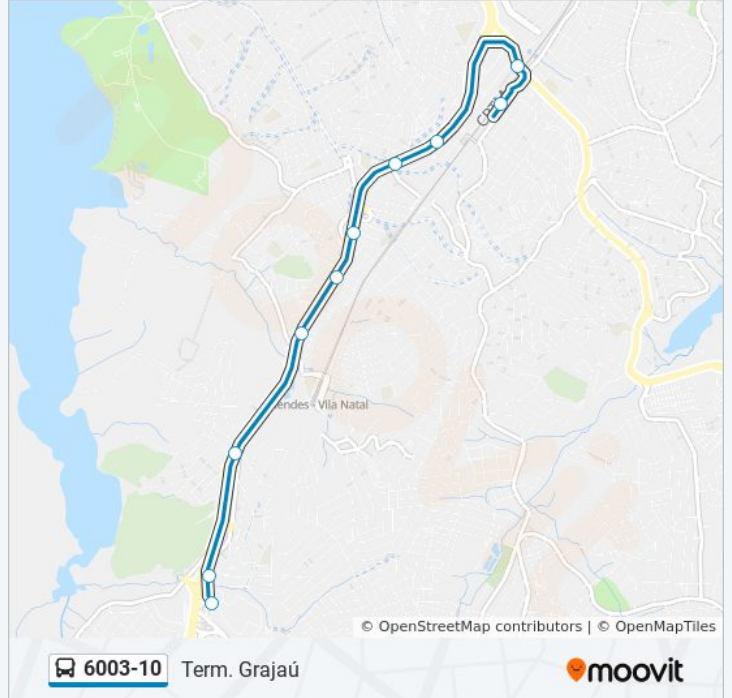

6003-10

Term. Grajaú

Use O App

A linha de ônibus 6003-10 | (Term. Grajaú) tem 2 itinerários.

(1) Term. Grajaú: 00:02 - 23:27(2) Term. Varginha: 00:05 - 23:32

Use o aplicativo do Moovit para encontrar a estação de ônibus da linha 6003-10 mais perto de você e descubra quando chegará a próxima linha de ônibus 6003-10.

Sentido: Term. Grajaú

13 pontos

[VER OS HORÁRIOS DA LINHA](#)

Terminal Varginha
R. Luiz Supertti, 18
Hans Christian Andersen B/C
Cristian Andersen B/C
Avenida Marginal 190
Avenida Senador Teotônio Vilela 5659
Hilário C/B
Hilário B/C
Parada São Francisco (C/B)
Barral B/C
Av. Sen. Teotônio Vilela, 3843
Avenida Dona Belmira Marin 384
Terminal Grajaú

Informações da linha de ônibus 6003-10**Sentido:** Term. Grajaú**Paradas:** 13**Duração da viagem:** 21 min**Resumo da linha:**

Sentido: Term. Varginha

10 pontos

[VER OS HORÁRIOS DA LINHA](#)

Terminal Grajaú

Avenida Dona Belmira Marin

Belmira Marin C/B

Barral C/B

São Francisco B/C

Luis Rota C/B

Av. Sen. Teotônio Vilela, 5800

Avenida Senador Teotônio Vilela

R. Balneário São José