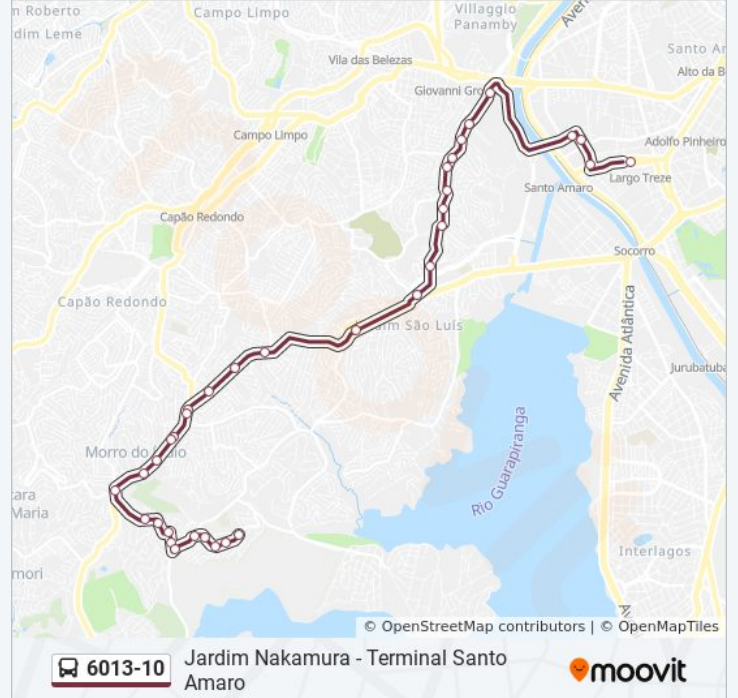

Estr. da Baronesa, 213

Av. Prof. Mário Mazagão, 226

Av. Prof. Mário Mazagão, 310

Av. Maria Coelho Aguiar, 1087

Av. Maria Coelho Aguiar, 787

Av. Maria Coelho Aguiar, 85

Av. Guido Caloi, 1000

Av. Dr. Mário Vilas Boas Rodrigues, 175

R. Adele

R. Eng. Francisco Pita Brito, 231

Terminal Sto. Amaro, 3

Os horários e os mapas do itinerário da linha de ônibus 6013-10 estão disponíveis, no formato PDF offline, no site: [moovitapp.com](https://moovitapp.com). Use o [Moovit App](#) e viaje de transporte público por São Paulo e Região! Com o Moovit você poderá ver os horários em tempo real dos ônibus, trem e metrô, e receber direções passo a passo durante todo o percurso!