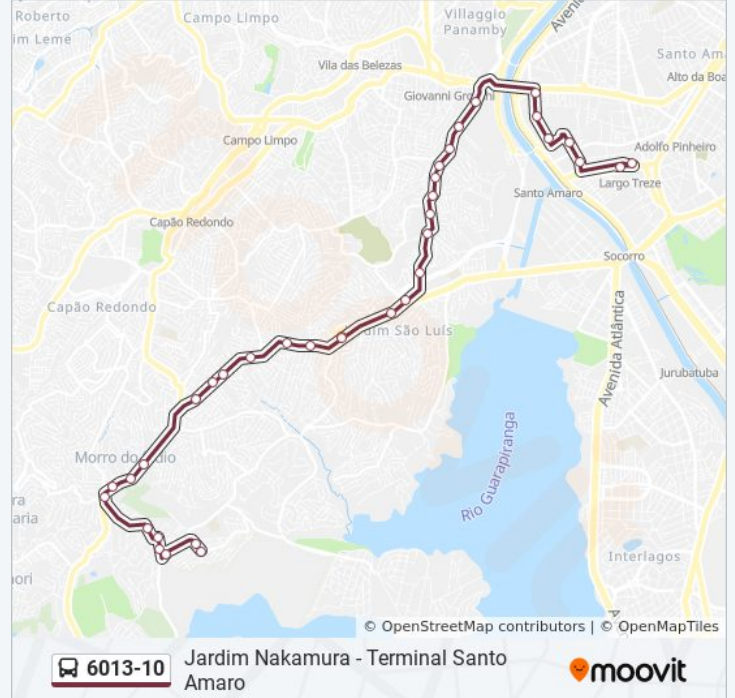

Ernesto Pasqualucci C/B

Estr. do M Boi Mirim, 5180

Estr. do M Boi Mirim, 5320

Estr. do M Boi Mirim, 5708

R. Agamenon Pereira da Silva, 79

R. Agamenon Pereira da Silva, 844

R. Manuel Vitor de Jesus, 342

R. Valentim Correia Pais, 432

Estr. da Baronesa, 213

Av. Prof. Mário Mazagão, 226

Av. Prof. Mário Mazagão, 310

### Sentido: Term. Sto. Amaro

34 pontos

[VER OS HORÁRIOS DA LINHA](#)

Av. Prof. Mário Mazagão, 48

Av. Prof. Mário Mazagão, 535

Av. Prof. Mário Mazagão, 391

Av. Prof. Mário Mazagão, 193

Av. Prof. Mário Mazagão, 55