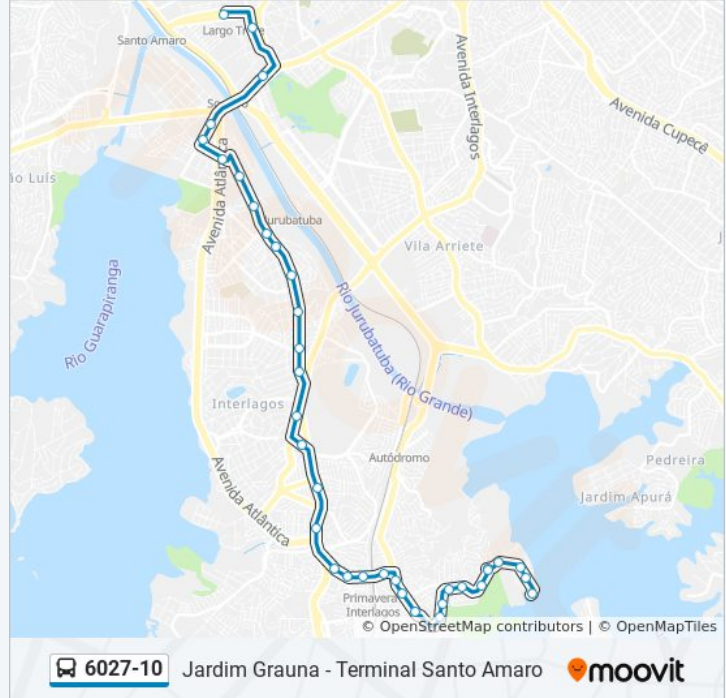

Informações da linha de ônibus 6027-10**Sentido:** Jd. Grauna**Paradas:** 36**Duração da viagem:** 57 min**Resumo da linha:**

Av. Pres. João Goulart, 894

Av. Manuel Alves Soares, 150

Avenida Manuel Alves Soares 341

Av. Manuel Alves Soares, 620

Av. Irmã Dulce, 248

Av. Irmã Dulce, 209

Av. Pres. João Goulart, 2014

Av. Pres. João Goulart, 2238

Av. Pres. João Goulart, 2516

Av. Pres. João Goulart, 2743

Av. Pres. João Goulart, 2720

Av. Pres. João Goulart, 3933

R. Edson Evaristo Ferreira, 25

R. Edson Evaristo Ferreira, 51

R. Pomba Trocaz

Sentido: Term. Sto. Amaro

38 pontos

[VER OS HORÁRIOS DA LINHA](#)

R. Pomba Trocaz

Av. Irmã Dulce

Av. Manuel Alves Soares, 310

Avenida Manuel Alves Soares 271

Av. Manuel Alves Soares, 295

Av. Pres. João Goulart, 1000

Horários da linha de ônibus 6027-10

Tabela de horários sentido Term. Sto. Amaro