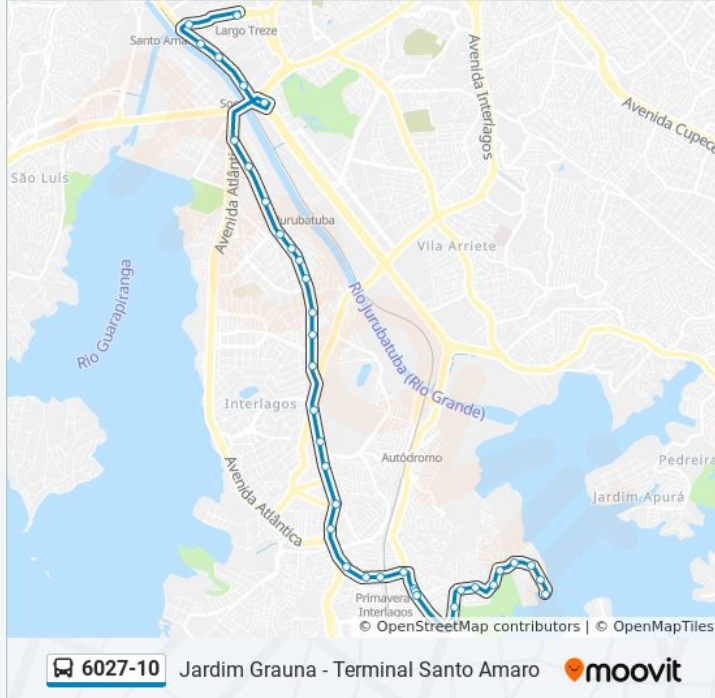

Sentido: Term. Sto. Amaro

Paradas: 38

Duração da viagem: 57 min

Resumo da linha:

Av. Pres. João Goulart, 679

Av. Pres. João Goulart, 479

Av. Pres. João Goulart, 141

Marly O. Cobra B/C

Paulo Whitaker B/C

Guaiúba B/C

Jaquirana B/C

Interlagos B/C

Sabesp B/C

Ângelo Santi B/C

Brasília P. Oliveira B/C

Brasílio Veiga

Antonio M. Santos B/C

Arnoldo Felmanas B/C

Guaratiba B/C

Rita F. Silva B/C

Xavier de Matos B/C

R. Olivia Guedes Penteadó, 263

R. Vicentina Gomes, 102

Av. das Nações Unidas, 20201

Av. das Nações Unidas, 19847

Av. das Nações Unidas, 19599

Av. Pe. José Maria, 1145

Terminal Santo Amaro

Os horários e os mapas do itinerário da linha de ônibus 6027-10 estão disponíveis, no formato PDF offline, no site: moovitapp.com. Use o [Moovit App](#) e viaje de transporte público por São Paulo e Região! Com o Moovit você poderá ver os horários em tempo real dos ônibus, trem e metrô, e receber direções passo a passo durante todo o percurso!