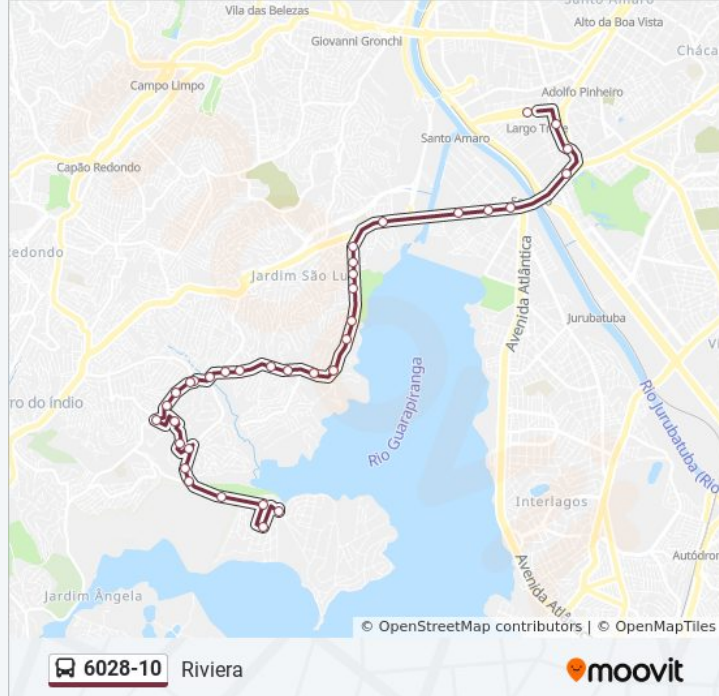

6028-10

Riviera - Estação Santo Amaro/guido Caloi

Use O App

A linha de ônibus 6028-10 | (Riviera - Estação Santo Amaro/guido Caloi) tem 2 itinerários.

(1) Est. Sto. Amaro/Guido Caloi: 04:00 - 23:30(2) Riviera: 00:05 - 23:48

Use o aplicativo do Moovit para encontrar a estação de ônibus da linha 6028-10 mais perto de você e descubra quando chegará a próxima linha de ônibus 6028-10.

Sentido: Est. Sto. Amaro/Guido Caloi

27 pontos

Informações da linha de ônibus 6028-10

Sentido: Riviera

Paradas: 35

Duração da viagem: 45 min

Resumo da linha:

Estr. da Riviera, 1354

Estr. da Baronesa, 160

Estr. da Baronesa, 226

R. Pe. Claro, 175

R. Pe. Claro, 10

R. Eurico Freitas, 150

R. Amélia Barsotti Simi, 20

Estr. da Riviera, 4350

R. Água da Figueira

Os horários e os mapas do itinerário da linha de ônibus 6028-10 estão disponíveis, no formato PDF offline, no site: moovitapp.com. Use o [Moovit App](#) e viaje de transporte público por São Paulo e Região! Com o Moovit você poderá ver os horários em tempo real dos ônibus, trem e metrô, e receber direções passo a passo durante todo o percurso!