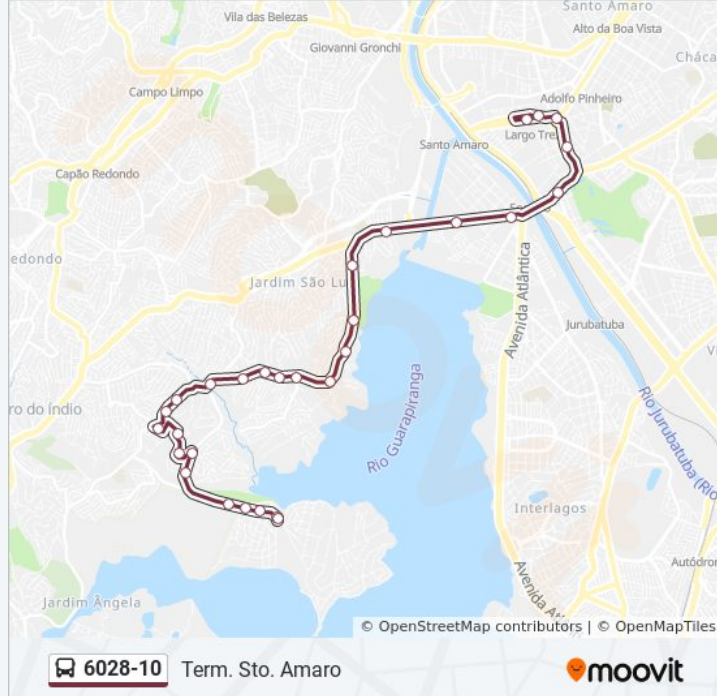

[VER OS HORÁRIOS DA LINHA](#)

R. Água da Figueira

Estr. da Riviera, 4350

Estr. da Riviera, 4000

Estr. da Riviera, 3015

Estr. da Riviera, 3256

Estr. da Riviera, 2781

Estr. da Riviera

Av. Alexandrina Malisano de Lima, 867

R. Ignácio Limas, 11

R. Francisco Sacco, 45

Estr. da Baronesa, 57

Estr. da Baronesa, 221

Estr. da Baronesa, 151

Av. Guarapiranga, 3589

Av. Guarapiranga, 3201

Av. Guarapiranga, 2893

Av. Guarapiranga, 2611

Av. Guarapiranga, 2491

Av. Guarapiranga, 1991

Av. Guarapiranga, 1551

Av. Guarapiranga, 1103

Horários da linha de ônibus 6028-10

Tabela de horários sentido Est. Sto. Amaro/Guido Caloi

Av. Guarapiranga, 387
Av. Guarapiranga, 1837
Av. Guido Caloi, 2047
Av. Guido Caloi, 1935
Av. Guido Caloi, 1401
Est. Sto. Amaro

Sentido: Riviera

35 pontos

[VER OS HORÁRIOS DA LINHA](#)

Est. Sto. Amaro
Av. Guido Caloi, 1164
Av. Guido Caloi, 1717
Amaro Velho 1
Av. Guarapiranga, 2326
Av. Guarapiranga, 436
Av. Guarapiranga, 2500
Avenida Guarapiranga
Avenida Guarapiranga
Av. Guarapiranga, 860
Av. Guarapiranga, 1104
Av. Guarapiranga, 3462
Av. Guarapiranga, 1934
Av. Guarapiranga, 2210
Av. Guarapiranga, 2574
Av. Guarapiranga, 1770
Av. Guarapiranga, 3238
Av. Guarapiranga, 3450