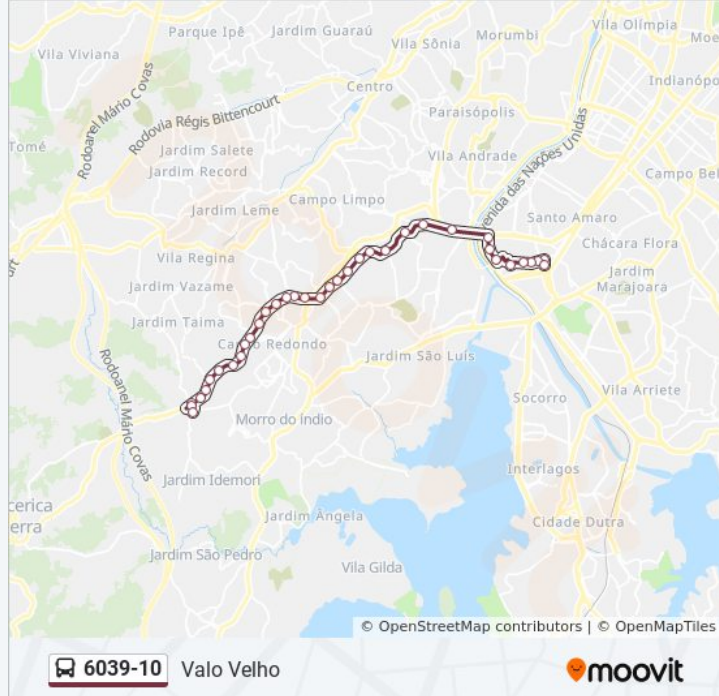

Informações da linha de ônibus 6039-10**Sentido:** Sto. Amaro**Paradas:** 38**Duração da viagem:** 59 min**Resumo da linha:**

Estr. de Itapecerica, 1539

Estr. de Itapecerica, 1107

Estr. de Itapecerica, 861

Estrada de Itapecerica, 8082-8128

Estr. Itapecerica-Santo Amaro- 9340-9786

Estr. De Itapecerica, 8474

Estr. de Itapecerica, 11500

R. Luar do Sertão, 2192

R. Flandres

Os horários e os mapas do itinerário da linha de ônibus 6039-10 estão disponíveis, no formato PDF offline, no site: moovitapp.com. Use o [Moovit App](#) e viaje de transporte público por São Paulo e Região! Com o Moovit você poderá ver os horários em tempo real dos ônibus, trem e metrô, e receber direções passo a passo durante todo o percurso!